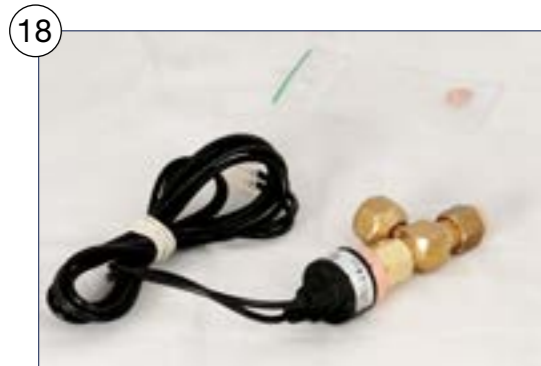

2. Reservdelar Kylsystem

2.	
5	912641401 Torkfilter , CTC EcoAir 105, 3/8", RCY523S - 731209253619
	731209202932+
5	912641402 Torkfilter , CTC EcoAir 105, 1/2", RCY743S 731209273339 731211151380
5	912641402 Torkfilter , CTC EcoAir 107, 1/2", RCY743S - 731211151380
5	912641402 Torkfilter , CTC EcoAir 109, 1/2", RCY743S - 731209500955
5	912641405 Torkfilter med 2 reduceringsrör , CTC EcoAir 111, 1/2", RCY924S - 731209500956
5	912641403 Torkfilter , CTC EcoAir Polar Edition, 1/2", RCY924S - 731211151380
13	587539302 Givare, framl, retur , 22K 2.5m, shrink tubing - -
14	588567301 Hetgasgivare , NTC 50, 1,5 m - -
15	583547401 Ombyggnadskit utegivare , 550 mm., NTC 150 - 731208517497
16	583225402 Utegivare , 550 mm., NTC 150 731205817498 -
17	913249401 Högtryckspressostat , 29bar L=1170, R407C - -
17	582513401 Högtryckspressostat , Polar Edition, 31bar L=1170, R404A - -
18	584318401 Reservdelskit pressostat LT, för serviceuttag. - -
19	585334401 Pressostat, lågtryck , 0 bar - -
20	912650401 Dämpare M8 - -
21	579468401 Förångare , CTC EcoAir 105-107 - -
21	579532401 Förångare , CTC EcoAir 109-111 - -
22	581908001 Fyrvägsventil , CTC EcoAir 105-107 - -
22	581908002 Fyrvägsventil , CTC EcoAir 110 - -
23	581909001 Kondensator, isolerad , CTC EcoAir 105-107 - 731209263919
23	581909004 Kondensator, isolerad , CTC EcoAir 105-107 731209263920 731211151380
23	581909002 Kondensator, isolerad , CTC EcoAir 109-111 - -
24	912642401 Synglas , 3/8" - -
25	912822401R Ventil back kpl - -
26	581316401 Rör, hetgas, komplett , CTC EcoAir 105-107 - -
27	581314401R Rör, suggas, komplett , CTC EcoAir 105-109 - -
27	584053401R Rör, suggas, komplett , CTC EcoAir 111 - -