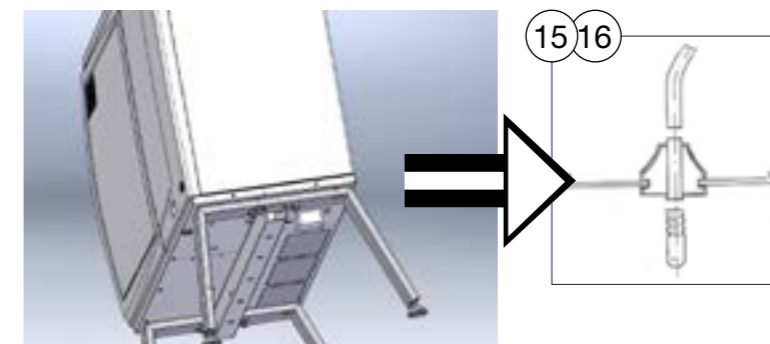

2.	
5	912641401 Torkfilter , CTC EcoAir 105, 3/8", RCY523S - 731209253619
	731209202932+
5	912641402 Torkfilter , CTC EcoAir 105, 1/2", RCY743S 731209273339 731211151380
5	912641402 Torkfilter , CTC EcoAir 107, 1/2", RCY743S - 731211151380
5	912641402 Torkfilter , CTC EcoAir 109, 1/2", RCY743S - 731209500955
5	912641405 Torkfilter med 2 reduceringsrör , CTC EcoAir 111, 1/2", RCY924S - 731209500956
5	912641403 Torkfilter , CTC EcoAir Polar Edition, 1/2", RCY924S - 731211151380
13	587539302 Givare, framl, retur , 22K 2.5m, shrink tubing - -
14	588567301 Hetgasgivare , NTC 50, 1,5 m - -
15	583547401 Ombyggnadskit utegivare , 550 mm., NTC 150 - 731208517497
16	583225402 Utegivare , 550 mm., NTC 150 731205817498 -
17	913249401 Högtryckspressostat , 29bar L=1170, R407C - -
17	582513401 Högtryckspressostat , Polar Edition, 31bar L=1170, R404A - -
18	584318401 Reservdelskit pressostat LT, för serviceuttag. - -
19	585334401 Pressostat, lågtryck , 0 bar - -
20	912650401 Dämpare M8 - -
21	579468401 Förångare , CTC EcoAir 105-107 - -
21	579532401 Förångare , CTC EcoAir 109-111 - -
22	581908001 Fyrvägsventil , CTC EcoAir 105-107 - -
22	581908002 Fyrvägsventil , CTC EcoAir 110 - -
23	581909001 Kondensator, isolerad , CTC EcoAir 105-107 - 731209263919
23	581909004 Kondensator, isolerad , CTC EcoAir 105-107 731209263920 731211151380
23	581909002 Kondensator, isolerad , CTC EcoAir 109-111 - -
24	912642401 Synglas , 3/8" - -
25	912822401R Ventil back kpl - -
26	581316401 Rör, hetgas, komplett , CTC EcoAir 105-107 - -
27	581314401R Rör, suggas, komplett , CTC EcoAir 105-109 - -
27	584053401R Rör, suggas, komplett , CTC EcoAir 111 - -