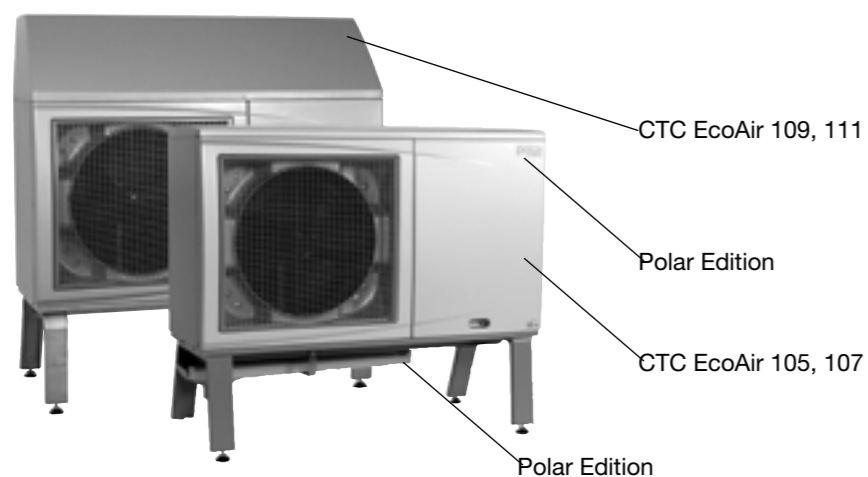

Svenska

English

Deutsch

Français

Providing sustainable energy solutions worldwide

CTC EcoAir V3 105-111

Reservdelar och tillbehör

731205515508-731211151380

Innehållsförteckning

Produktmodeller	3
1. Reservdelar Exteriör	5
2. Reservdelar Kylsystem	7
3. Reservdelar Kablage	11

Produktmodeller - Product models - Modelle - Modèles

Serienr - Serial - Seriell - Serial	art no	
731205515508+		
731206020182+		
731206020183+	581205001	CTC EcoAir 105 V3
731206050381-731209253619		
731205515509+		
731205515510+		
731205515511+	581205002	CTC EcoAir 107 V3
731206020184-731209253717		
731205515512+		
73120555513+	581205003	CTC EcoAir 109 V3
731206020176-731209500955		
731205515514+		
731206020180-731209500956	581205004	CTC EcoAir 111 V3
731207381472-731209243570	581205012	CTC EcoAir 107 Polar Edition
731207381547-	581205013	CTC EcoAir 109 Polar Edition
731209202932+		
731209273339-731209273343	581205001	CTC EcoAir 105 V3.2
731209253751-731211151380		
731209273344-731209273448		
731209253753-731211151380	581205002	CTC EcoAir 107 V3.2
731209253755+		
731209273349-731209273350	581205012	CTC EcoAir 107 Polar Edition V3.2
731209264004-731211151380		
	581544001	CTC EcoAir 105 V3.5 1x230 V
	581544004	CTC EcoAir 107 V3.5 1x230 V
	581544002	CTC EcoAir 109 V3.5 1x230 V
	581544003	CTC EcoAir 111 V3.5 1x230 V