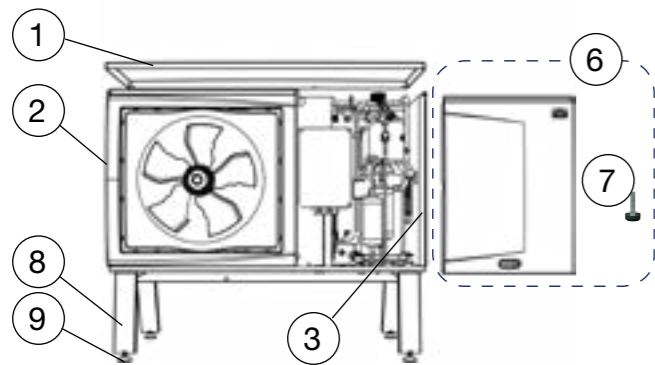

Innehållsförteckning

Produktmodeller	3
1. Reservdelar Exteriör	5
2. Reservdelar Kylsystem	7
3. Reservdelar Kablage	11

Produktmodeller - Product models - Modelle - Modèles

Serienr - Serial - Seriell - Serial	art no	
731205515508+		
731206020182+		
731206020183+	581205001	CTC EcoAir 105 V3
731206050381-731209253619		
731205515509+		
731205515510+		
731205515511+	581205002	CTC EcoAir 107 V3
731206020184-731209253717		
731205515512+		
73120555513+	581205003	CTC EcoAir 109 V3
731206020176-731209500955		
731205515514+		
731206020180-731209500956	581205004	CTC EcoAir 111 V3
731207381472-731209243570	581205012	CTC EcoAir 107 Polar Edition
731207381547-	581205013	CTC EcoAir 109 Polar Edition
731209202932+		
731209273339-731209273343	581205001	CTC EcoAir 105 V3.2
731209253751-731211151380		
731209273344-731209273448		
731209253753-731211151380	581205002	CTC EcoAir 107 V3.2
731209253755+		
731209273349-731209273350	581205012	CTC EcoAir 107 Polar Edition V3.2
731209264004-731211151380		
	581544001	CTC EcoAir 105 V3.5 1x230 V
	581544004	CTC EcoAir 107 V3.5 1x230 V
	581544002	CTC EcoAir 109 V3.5 1x230 V
	581544003	CTC EcoAir 111 V3.5 1x230 V

190612 Utgåva1/Release 1 ÄU 5725

1. Reservdelar Exteriör

Artikel nr	Namn	Serie från	Serie till	Rsk nr
1	581220303 Tak , CTC EcoAir 105, 107	-	-	
2	584652345R Sidoplåt vänster	-	-	
3	581293345R Sidoplåt höger	-	-	
4	581212303 Flätkåpa	-	731211151380	
5	581219345 Galler	-	731211151380	
6	582365301 Servicelucka, plast	-	-	
7	913128401 Ställfot, låsning servicelucka	-	-	
8	582472345 Ben	731207270535	731210100833	
8	583652302 Ben	731210100834	-	
9	912921408 Ställfot , M10	-	-	
10	581006002 Fläkt , CTC EcoAir 105, 107	-	-	
10	579469002 Fläkt , CTC EcoAir 109-111	-	-	
20	913103401 Kondensator , 4µf, CTC EcoAir 105-107	-	-	
20	912854401 Kondensator , 5µf, CTC EcoAir 109-111	-	-	
21	580338401 Emblem	-	-	
22	582455301 Kondensvattenskål , Polar Edition	-	-	