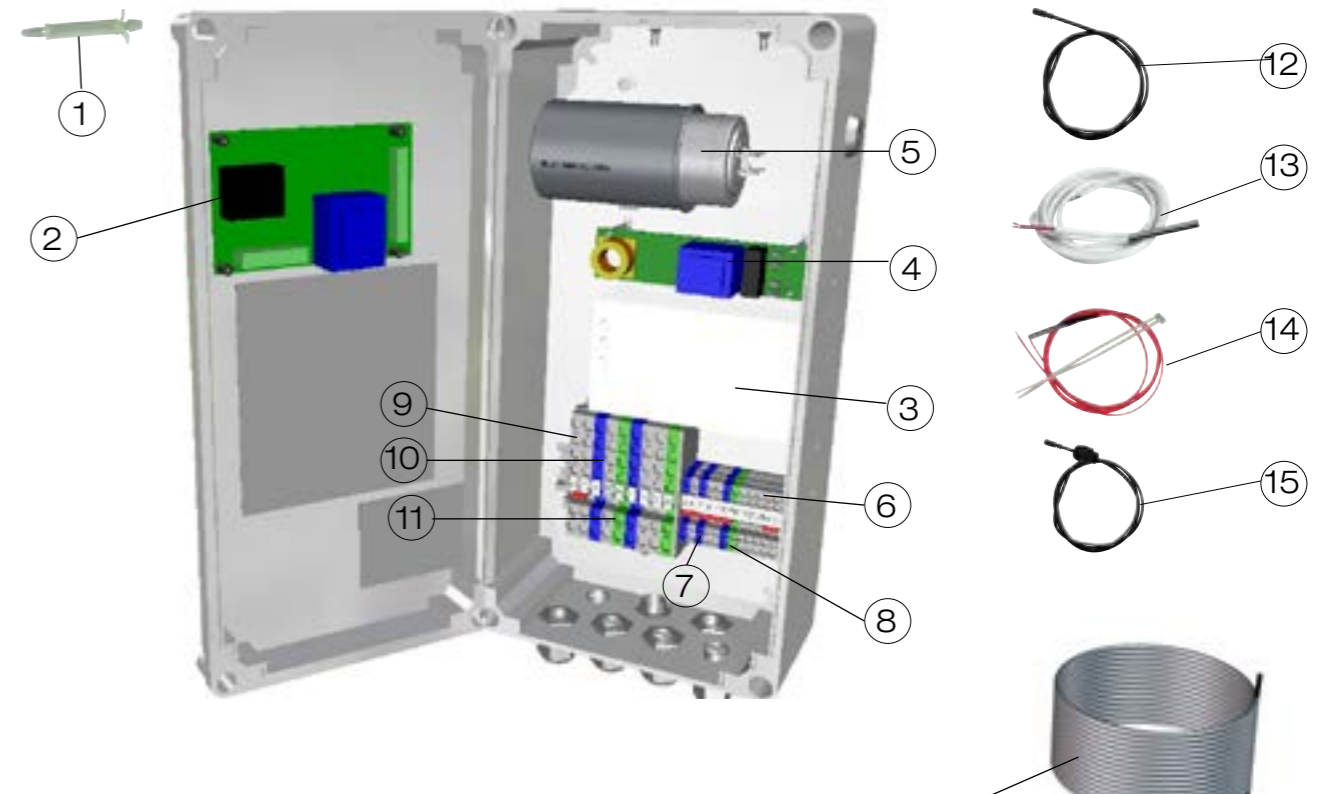

Nr	Benämning	Artikel nr.	Information
	Elskåp, 1 fas	584781301	
	"	584781302	
	"	584781303	
1	Distans, kretskort	913196401	30,2 mm
2	Kretskort, huvud	587858301	
3	Soft start	585556401	
4	Alarm board, soft start	582188401	
5	Capacitor 40µF 105	913180401	
	" - 50µF 107	582065401	
	" - 45µF 110	913182401	
6	Plint ST 2,5 grå	913145401	
7	blå (BU)	913145402	
8	gul/grön (PE)	913145403	
9	Plint ST 6 twin grå	913145401	
10	blå (BU)	913145402	
11	gul/grön (PE)	913145403	
12	Avfrostningsgivare	583225405	2 m
13	Givare, framledning/ retur	588570301	
14	Givare, hetgas	588567301	
15	Utegivare	583225401	
16	Kabel, EcoAir - EcoEI 1-fas	581753401