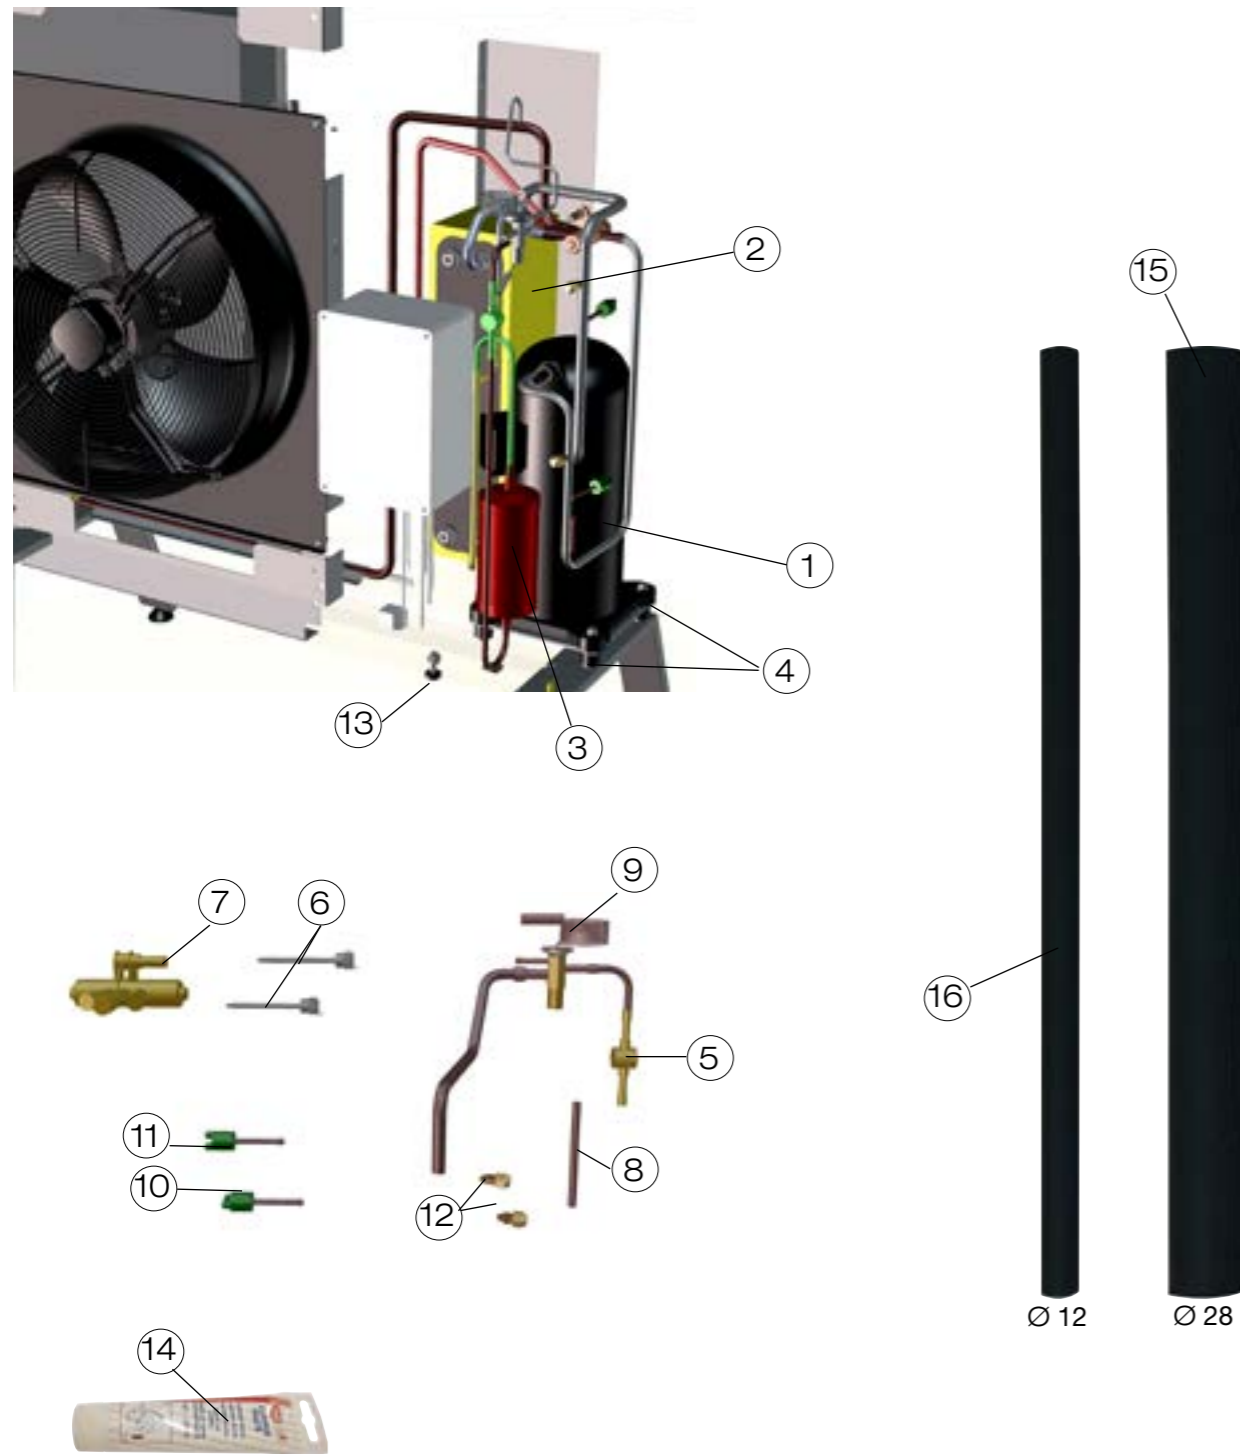

Modell	Kompressor 3-fas		Kompressor 1-fas	Expansionsventil med rör	Torkfilter	Fyllmängd Köldmedie	
Model	Compressor 3 phase		Compressor 1 phase	Expansion Valve with pipes	Drying Filter	Refrigerant Filling	
105	ZH15	580428401	913177401	913130424R	912641402	R407C	1,7
107	ZH21	580428403	913177404	913130425R	912641402	R407C	1,7
110	ZH30	580428406	913177403	913130426R	912641403	R407C	2,6
107-20°	ZS21	582552403		913130418R	912641403	R404A	2,1
110-20°	ZS30	582552405		913130431R	912641403	R404A	2,8

Nr	Benämning	Artikel nr.	Information
1	Kompressor ZH15	583826401	105
	"- ZH21	583826403	107
	"- ZH30	583826406	110
	"- ZS21	583826407	107 PolarEdition
	"- ZS30	583826409	110 PolarEdition
2	Kondensor kpl 105-107	581909004	
	"- 110	581909003	
3	Torkfilter	912641402	
	"-	912641403	
4	Dämpare	912650401	
5	Synglas	912642401	
6	Dykrör 113	583369404	
7	Fyrvägsventil	912819401	
8	Backventil	912822401	
9	Expansionsventil 105	913130424R	
	"- 107	913130425R	
	"- 110	913130426R	
	"- 107-20°	913130418R	PolarEdition
	"- 110-20°	913130431R	PolarEdition
10	Pressostat, lågtryck 0 bar	585334401	svart kabel
11	Pressostat, högtryck 29 bar	913249401	röd kabel
"	Pressostat, högtryck 31 bar	582513401	grå kabel PolarEdition
12	Schradventil	583522401	
13	Ställfot M8	913128401	låsning servicelucka
14	Kontaktmedel	764068203	Tub 100 ml
15	Rörisolering Ø 28 2m	912711415	9*28 överlapp
16	"- Ø 12 2m	583240404	13*012 SL