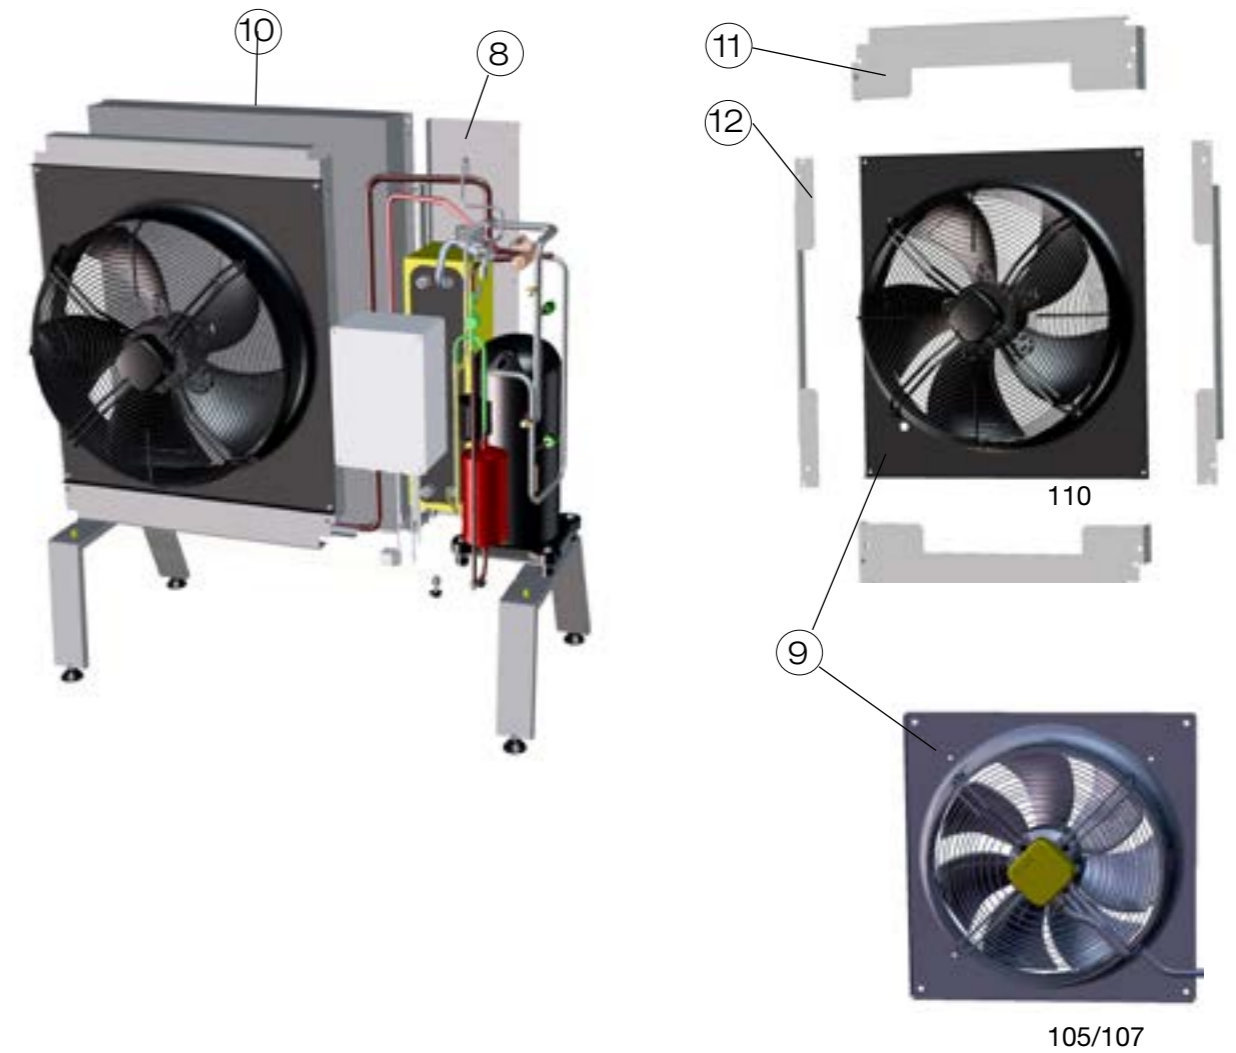

Nr	Benämning	Artikel nr.	Information
1	Tak, plast 105-110	581220303	
2	Servicelucka 105-107	582365301	med isolering, emblem och fäste
	"- 110	582365303	med isolering, emblem och fäste
3	Ben	583652302	Säljes styckvis
4	Ställfot M10	912921405	Säljes styckvis
5	Gavel, höger 105-107	581293345R	
	"- 110	583725345R	
	"- vänster 105-107	584328301R	
	"- 110	584673345R	
6	Front, plast 105-107	584301301	
	"- 110	583722303	
7	Kondensvattenskål	582455301	

Nr	Benämning	Artikel nr.	Information
8	Plåt, bakre 105-107	581295301	Ingår i PolarEdition, tillbehör för övriga
8	"- 110	583867301	
9	Fläkt 105-107	584302301	
"	Fläkt 110	583767301	Ø 450 Sjubladig
10	Förångare 105-107	579468401	Ø 560 Fembladig
"	Förångare 110	583734301	
11	Plåtstag, fläkt 105-107	584303345	
"	Plåtstag, fläkt 110	583731345	Grå
12	Plåtstag, fläkt 105-107	584298345	Grå
"	Plåtstag, fläkt 110	583732345	Grå