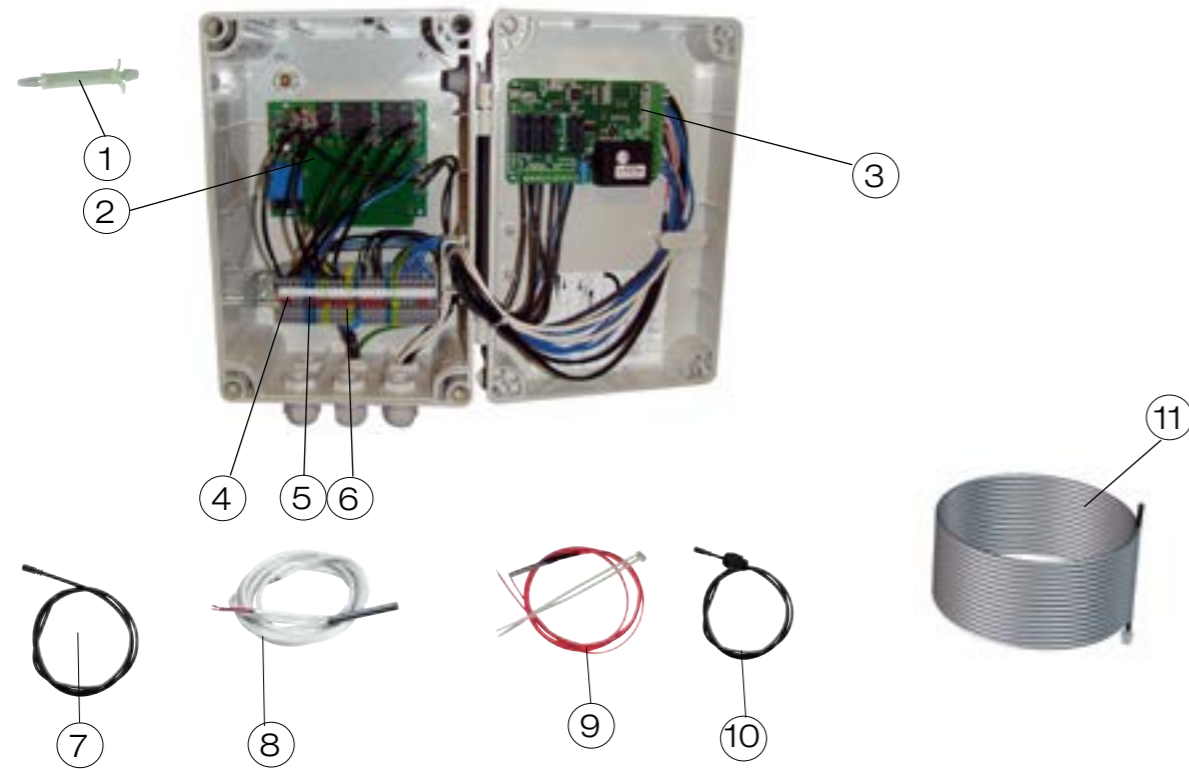

Nr	Benämning	Artikel nr.	Information
	Elskåp	584780301	
	Elskåp PolarEdition	584780302	
1	Distans, kretskort	913196401	
2	Kretskort, huvud	587858301	
	Kretskort, huvud PolarEdition	587858304	
3	Kretskort, mjukstart	583536302	
4	Plint ST 2,5 grå	913145401	
5	blå (BU)	913145402	
6	gul/grön (PE)	913145403	
7	Avfrostningsgivare	583225405	2 m
8	Givare, framledning/ retur	588570301	
9	Givare, hetgas	588567301	
10	Utegivare	583225401	
11	Kabel, EcoAir - EcoEI	581400401