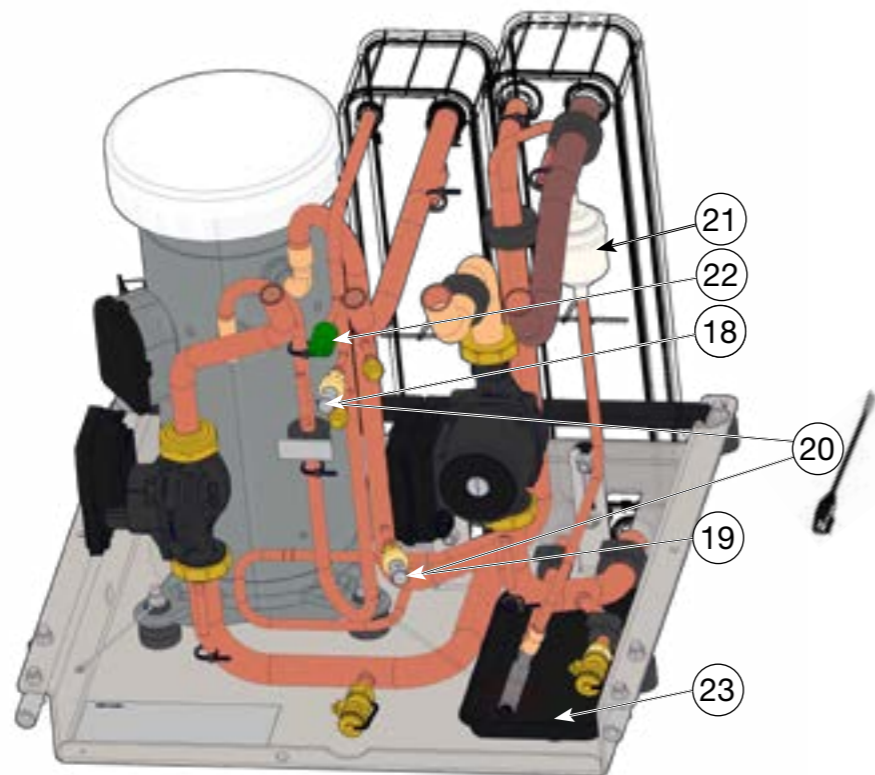

3. Reservdelar Kylsystem