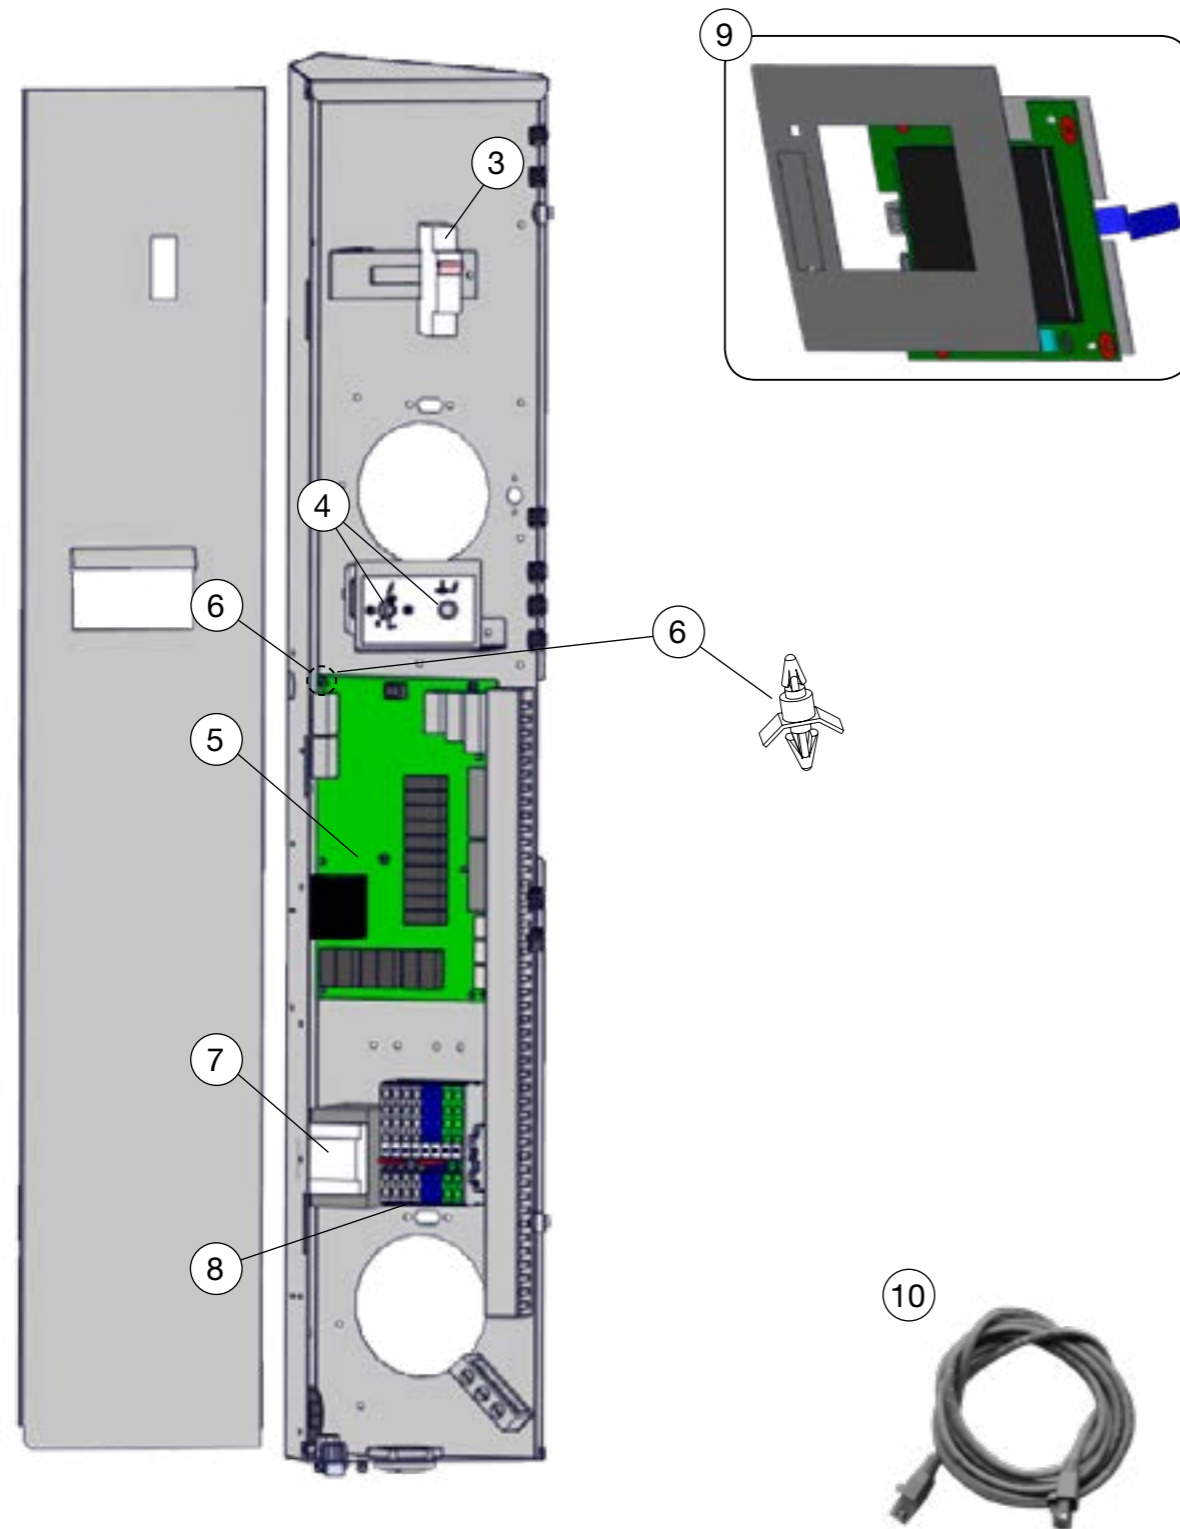

2.

2. Reservdelar Elkablage, tank

Serie från 731000000 Serie till -

Artikel nr	Namn	Serie från	Serie till	Rsk nr
3	581450401 Automatsäkring , 1P 10A, 3x400, Tarif, 1x230	731011251065	-	
3	584987401 Automatsäkring , 2P 10A, 3x230V	731011251065	-	
4	587177001 Termostat, max	731011251065	-	
4	913134401 Termostat, drift	731011251065	-	
5	587875371 Kretskort, relä	731011251065	-	
6	913193401 Distans snap-in , 5 mm.	731011251065	-	
7	909256002 Kontaktor , 3x400, TELEM LC1D09P7 S183	731011251065	-	
7	913183001 Kontaktor , 40 A, 1x230, 3x230	731011251065	-	
8	913197401 Plint , ST6 TWIN	731011251065	-	
8	913197402 Plint , ST6 TWIN BU	731011251065	-	
8	913197403 Plint , ST6 TWIN PE	731011251065	-	
9	584703301R Displayenhet	731011251065	-	
10	585046401 Kommunikationskabel, Relä-Display , 2,0 m	731011251065	-