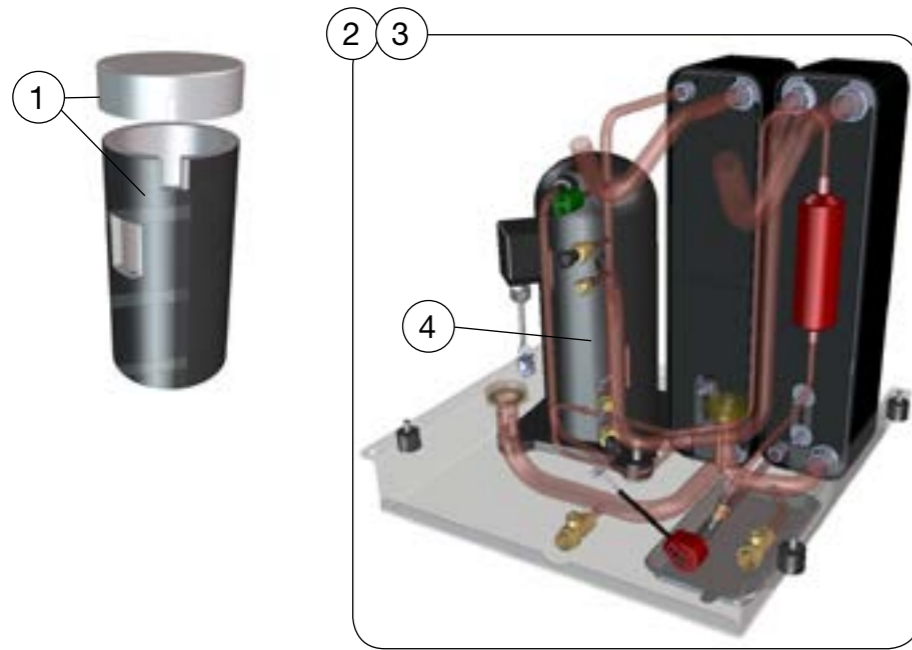

3. Reservdelar Kylsystem

3.

Version1/V1 till/to/zu/á:
7310-1222-1444