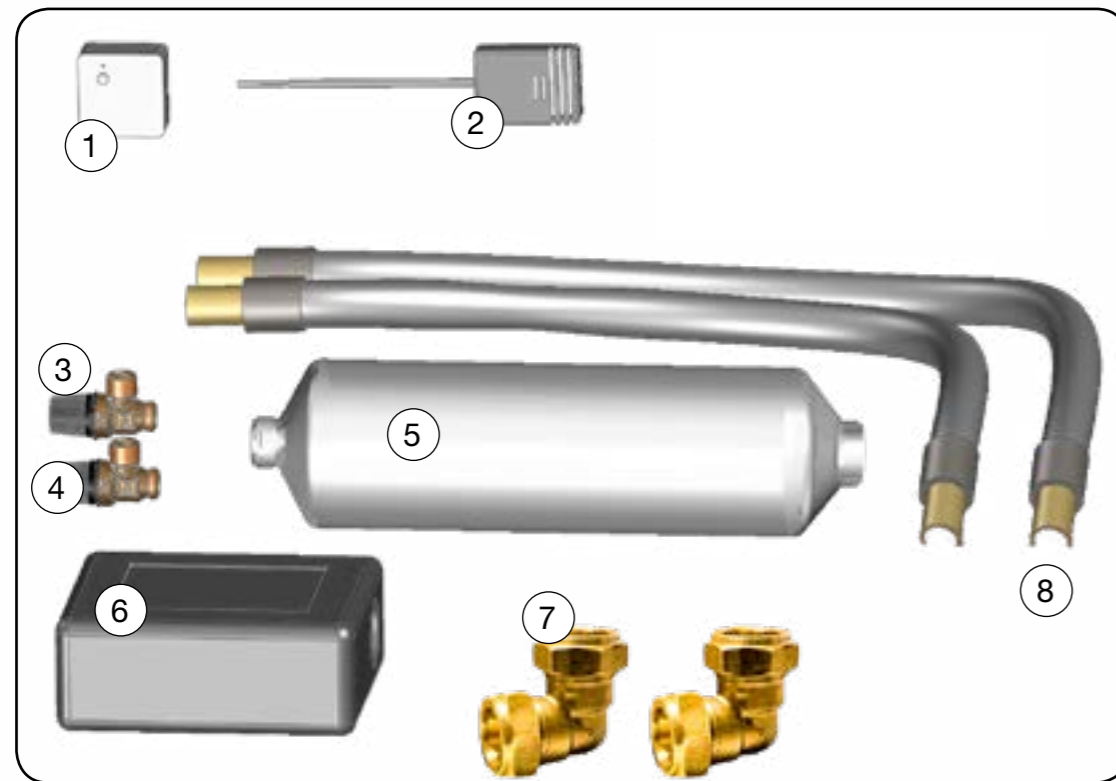

5.

5. Reservdelar Bipack

Serie från 731000000 Serie till -

Artikel nr	Namn	Serie från	Serie till	Rsk nr
1	Rumsgivare	731011251065	-	
2	Utegivare , NTC 150, 15.0 m.	731011251065	-	
3	Säkerhetsventil , 1/2" 3 bar	731011251065	-	
4	Säkerhetsventil , 1/2" 9 bar	731011251065	-	
5	Nivåkäril, brine , 1"x1/2"	731011251065	-	
6	Påfyllnadssats, mässing , G25	731011251065	-	
7	Vinkelkoppling, 6-kant , 28x28	731011251065	-	
8	Flexslang, isolerad 1000 mm R20xR20	731011251065	-	
10	572271001 Strömkännare, 3 st , 3X400V/ 3x230V, 4x0,75mm2	731011251065	-	6240899
11	908453001 Strömkännare, 1 st , 3X400V/ 3x230V, 4x0,75mm2	731011251065	-	
13	586720302T Påfyllnadssats, mässing , G32	731011251065	-	
14	585991301 Säkerhetspressostat, kpl , F4RL1G/M2 1/4"	731011251065	-	
19	583838401 Stödhylsa , SCI 22x1	731011251065	-	
20	585806401 Isolering , 60 mm.	731011251065	-	
21	585992301 Säkerhetspressostat , F4RL1G/M2 1/4"	731011251065	-	
22	584062401 Koppling rak , 28x28	731011251065	-	
23	585993301 Rör, säkerhetspressostat , Cu, 28mm	731011251065	-