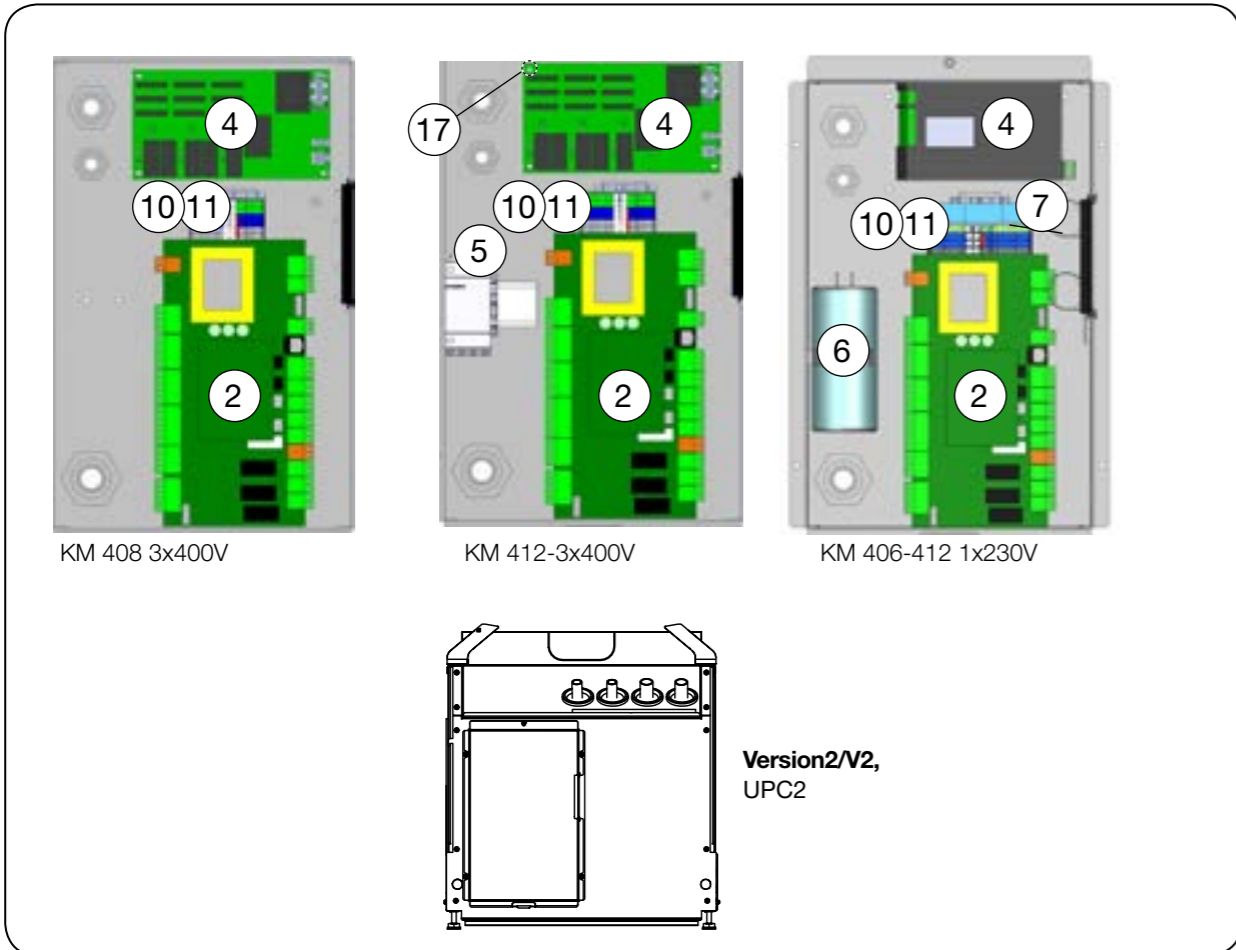

4. Reservdelar Kylsystem - kablage

4.

Artikel nr	Namn	Serie från	Serie till	Rsk nr
1 588345301	Kablage, kylmodul , V1, UPC2, EH 306-312, 3x400V	731011251065	731012221444	-
2 586282420	Kretskort, relä , UPC2, EH 406, 3x400	731012221445	-	-
2 586282421	Kretskort, relä , UPC2, EH 408, 3x400	731012221445	-	-
2 586282422	Kretskort, relä , UPC2, EH 410, 3x400	731012221445	-	-
2 586282423	Kretskort, relä , UPC2, EH 412, 3x400	731012221445	-	-
2 586282424	Kretskort, relä , UPC2, EH 406, 1x230	731012221445	-	-
2 586282425	Kretskort, relä , UPC2, EH 408, 1x230	731012221445	-	-
2 586282426	Kretskort, relä , UPC2, EH 410, 1x230	731012221445	-	-
2 586282427	Kretskort, relä , UPC2, EH 412, 1x230	731012221445	-	-
3 584873411	Kretskort, relä , UPC1, EH 306-312, 3x400	731011251065	731012221444	-
4 584797471	Kretskort, mjukstart , EH 306-312, 3x400	731011251065	-	-
4 585770401	Kretskort, mjukstart , EH 306, 312, 1x230 V1/V2	731011251065	-	-
4 585752301	Kretskort, mjukstart , EH 308, 310, 1x230 V1/V2	731011251065	-	-
5 586281401	Kontaktor , 25 A, EH 312, 3x400	731011251065	-	-
6 913180401	Kondensator , 40µf, EH 306, 1x230V	731011251065	-	-
6 582065401	Kondensator , 50µf, EH 308, 1x230V	731011251065	-	-
6 913181401	Kondensator , 60µf, EH 310, 1x230V	731011251065	-	-
6 586115401	Kondensator , 45µf, EH 312, 1x230V	731011251065	-	-
7 585753401	Hjälprelä , RELACO C10 T13 6A	731011251065	-	-
10 913197401	Plint , ST6 TWIN	731011251065	-	-
10 913197402	Plint , ST6 TWIN BU	731011251065	-	-
10 913197403	Plint , ST6 TWIN PE	731011251065	-	-
10 584359001	Plint , ST2.5 QUATTRO	731011251065	-	-
10 584359002	Plint , ST2.5 QUATTRO BU	731011251065	-	-
10 584359003	Plint , ST2.5 QUATTRO PE	731011251065	-	-
10 913185001	Plint , PLINT ST 16	731011251065	-	-
10 913185002	Plint , PLINT ST 16 BU	731011251065	-	-
10 913185003	Plint , PLINT ST 16 PE	731011251065	-	-
11 913146401	Plint , PLINT ST 2,5 TWIN	731011251065	-	-
11 913146402	Plint , PLINT ST 2,5 TWIN PE	731011251065	-	-
11 913146403	Plint , PLINT ST 2,5 TWIN BU	731011251065	-	-
12 585881401	Plint , STU 10/4x2.5	731011251065	-	-
13 584873402	Plintsats, kretskort , UPC Conn	731011251065	-	-
14 585576302	Plintsats, kretskort , UP2CONN0S0	731011251065	-	-