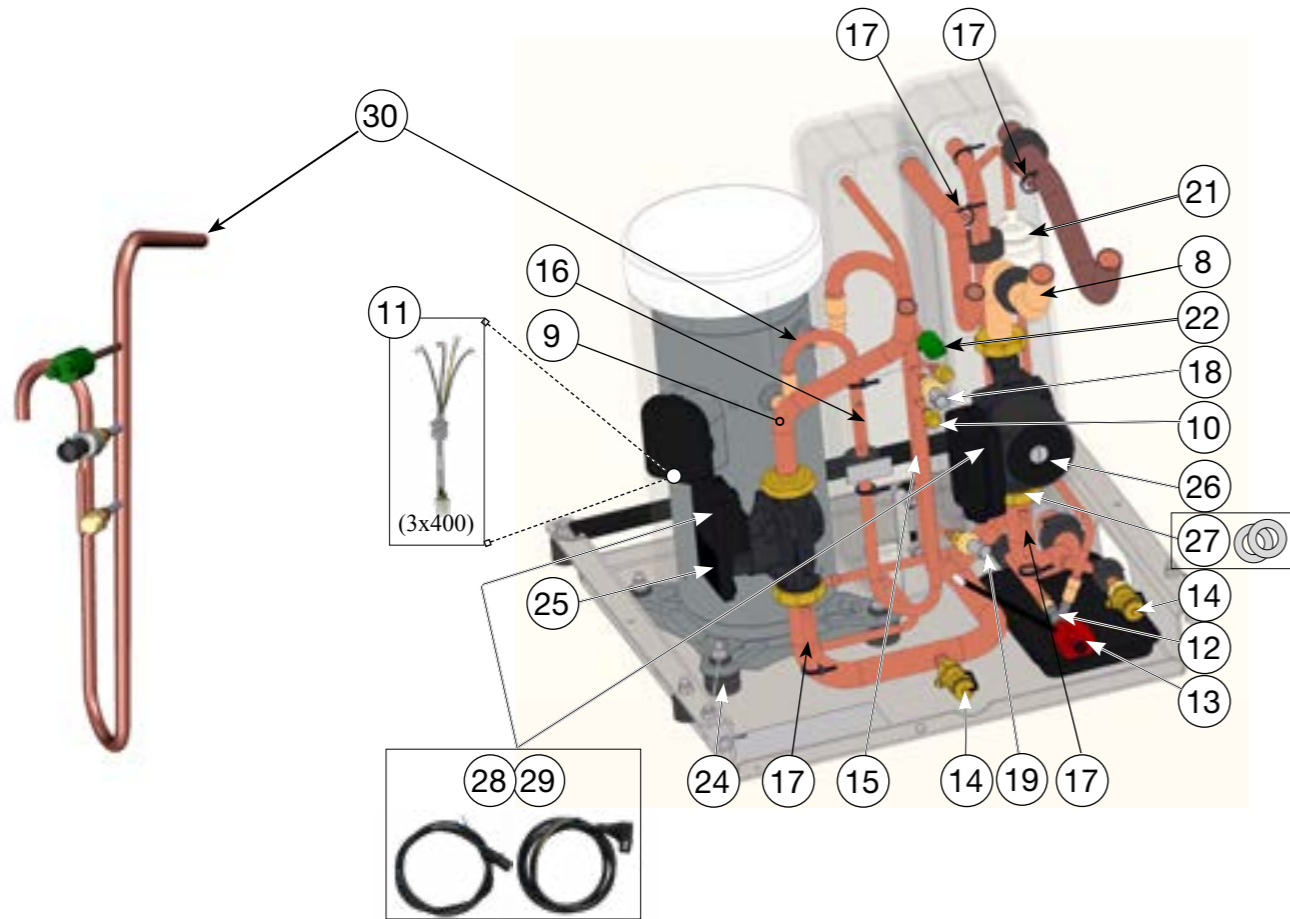

3. Reservdelar Kylsystem