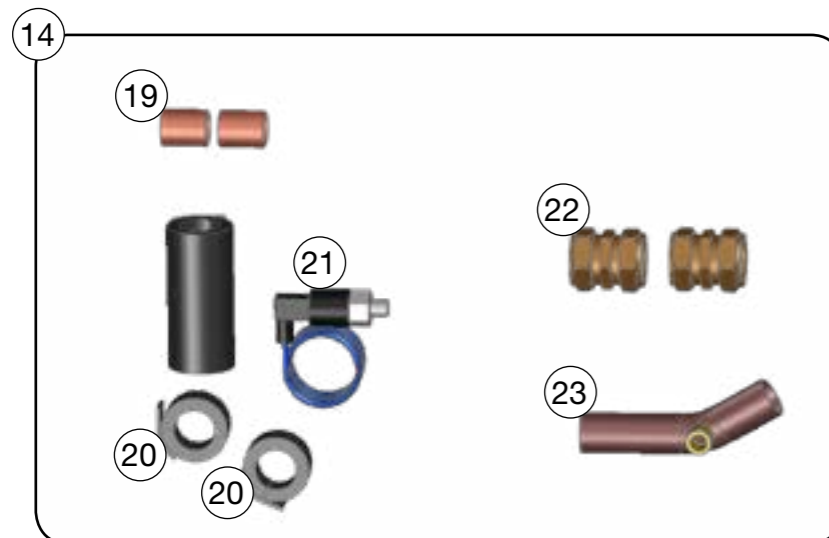

5.

5. Reservdelar Bipack

Serie från 731000000 Serie till -

Artikel nr	Namn	Serie från	Serie till	Rsk nr
1	Rumsgivare	731011251065	-	
2	Utegivare , NTC 150, 15.0 m.	731011251065	-	
3	Säkerhetsventil , 1/2" 3 bar	731011251065	-	
4	Säkerhetsventil , 1/2" 9 bar	731011251065	-	
5	Nivåkäril, brine , 1"x1/2"	731011251065	-	
6	Påfyllnadssats, mässing , G25	731011251065	-	
7	Vinkelkoppling, 6-kant , 28x28	731011251065	-	
8	Flexslang, isolerad 1000 mm R20xR20	731011251065	-	
10	572271001 Strömkännare, 3 st , 3X400V/ 3x230V, 4x0,75mm2	731011251065	-	6240899
11	908453001 Strömkännare, 1 st , 3X400V/ 3x230V, 4x0,75mm2	731011251065	-	
13	586720302T Påfyllnadssats, mässing , G32	731011251065	-	
14	585991301 Säkerhetspressostat, kpl , F4RL1G/M2 1/4"	731011251065	-	
19	583838401 Stödhylsa , SCI 22x1	731011251065	-	
20	585806401 Isolering , 60 mm.	731011251065	-	
21	585992301 Säkerhetspressostat , F4RL1G/M2 1/4"	731011251065	-	
22	584062401 Koppling rak , 28x28	731011251065	-	
23	585993301 Rör, säkerhetspressostat , Cu, 28mm	731011251065	-