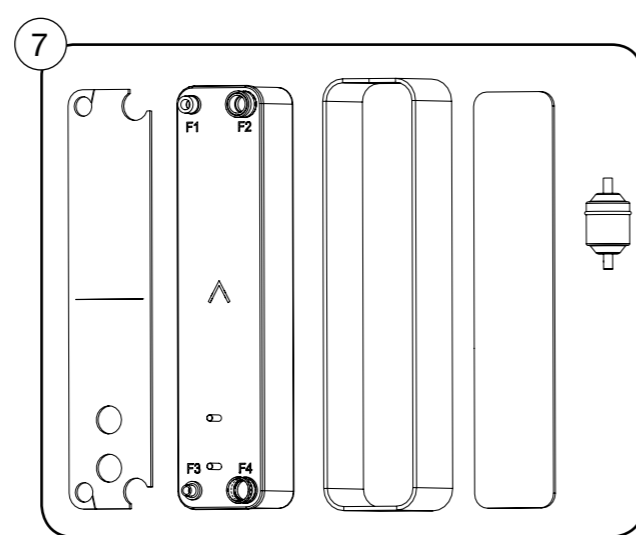

3. Reservdelar Kylsystem

3.

Version1/V1 till/to/zu/á:
7310-1222-1444