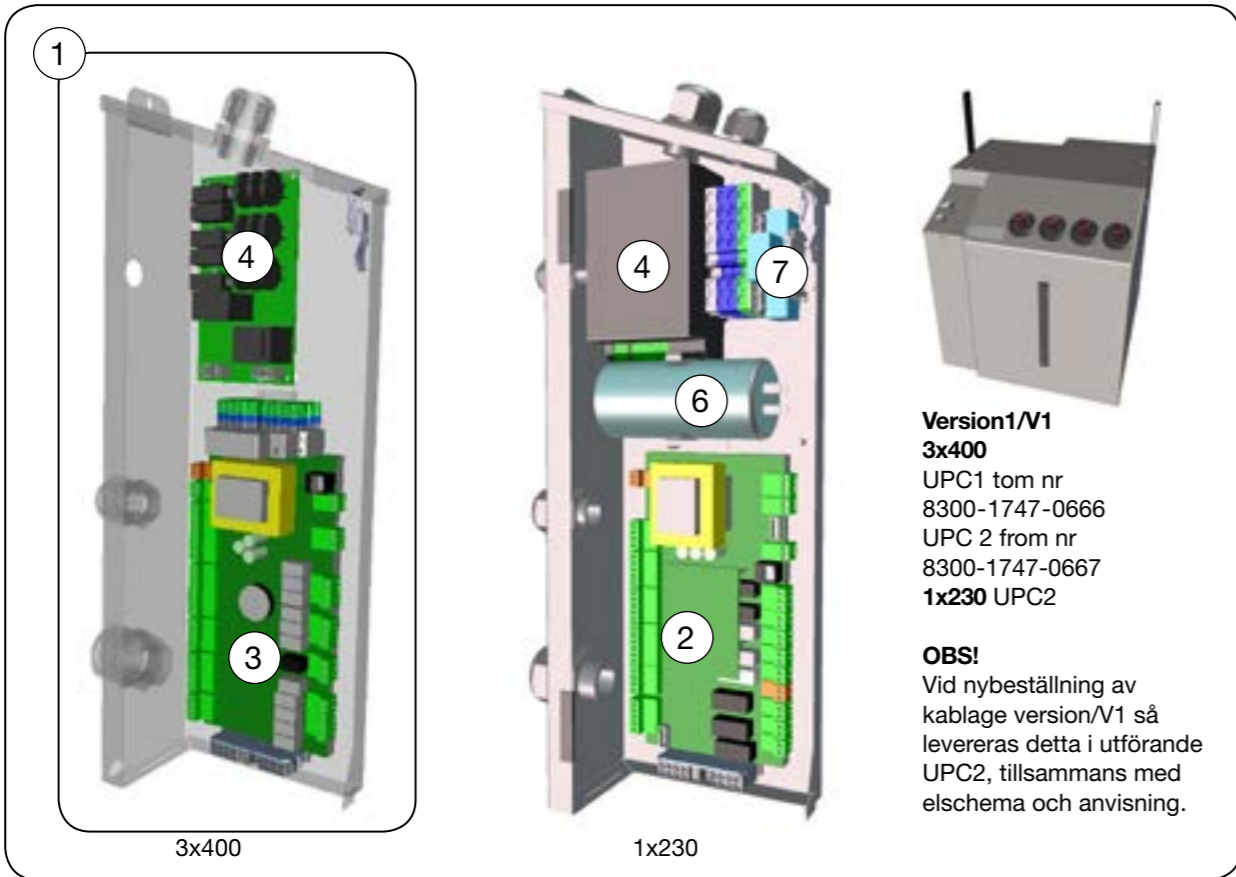

4. Reservdelar Kylsystem - kablage

4.

Artikel nr	Namn	Serie från	Serie till	Rsk nr
1 588345301	Kablage, kylmodul , V1, UPC2, EH 306-312, 3x400V	731011251065	731012221444	-
2 586282420	Kretskort, relä , UPC2, EH 406, 3x400	731012221445	-	-
2 586282421	Kretskort, relä , UPC2, EH 408, 3x400	731012221445	-	-
2 586282422	Kretskort, relä , UPC2, EH 410, 3x400	731012221445	-	-
2 586282423	Kretskort, relä , UPC2, EH 412, 3x400	731012221445	-	-
2 586282424	Kretskort, relä , UPC2, EH 406, 1x230	731012221445	-	-
2 586282425	Kretskort, relä , UPC2, EH 408, 1x230	731012221445	-	-
2 586282426	Kretskort, relä , UPC2, EH 410, 1x230	731012221445	-	-
2 586282427	Kretskort, relä , UPC2, EH 412, 1x230	731012221445	-	-
3 584873411	Kretskort, relä , UPC1, EH 306-312, 3x400	731011251065	731012221444	-
4 584797471	Kretskort, mjukstart , EH 306-312, 3x400	731011251065	-	-
4 585770401	Kretskort, mjukstart , EH 306, 312, 1x230 V1/V2	731011251065	-	-
4 585752301	Kretskort, mjukstart , EH 308, 310, 1x230 V1/V2	731011251065	-	-
5 586281401	Kontaktor , 25 A, EH 312, 3x400	731011251065	-	-
6 913180401	Kondensator , 40µf, EH 306, 1x230V	731011251065	-	-
6 582065401	Kondensator , 50µf, EH 308, 1x230V	731011251065	-	-
6 913181401	Kondensator , 60µf, EH 310, 1x230V	731011251065	-	-
6 586115401	Kondensator , 45µf, EH 312, 1x230V	731011251065	-	-
7 585753401	Hjälprelä , RELACO C10 T13 6A	731011251065	-	-
10 913197401	Plint , ST6 TWIN	731011251065	-	-
10 913197402	Plint , ST6 TWIN BU	731011251065	-	-
10 913197403	Plint , ST6 TWIN PE	731011251065	-	-
10 584359001	Plint , ST2.5 QUATTRO	731011251065	-	-
10 584359002	Plint , ST2.5 QUATTRO BU	731011251065	-	-
10 584359003	Plint , ST2.5 QUATTRO PE	731011251065	-	-
10 913185001	Plint , PLINT ST 16	731011251065	-	-
10 913185002	Plint , PLINT ST 16 BU	731011251065	-	-
10 913185003	Plint , PLINT ST 16 PE	731011251065	-	-
11 913146401	Plint , PLINT ST 2,5 TWIN	731011251065	-	-
11 913146402	Plint , PLINT ST 2,5 TWIN PE	731011251065	-	-
11 913146403	Plint , PLINT ST 2,5 TWIN BU	731011251065	-	-
12 585881401	Plint , STU 10/4x2.5	731011251065	-	-
13 584873402	Plintsats, kretskort , UPC Conn	731011251065	-	-
14 585576302	Plintsats, kretskort , UP2CONN0S0	731011251065	-	-