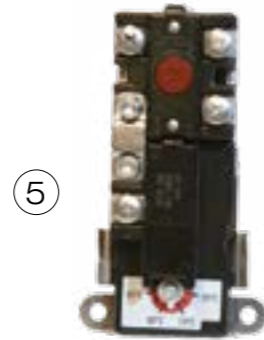

CTC FerroModul Dimensions	T400 L	T400 E7 incl 7 kW	T300 L	T300 E7 incl 7 kW
Item no	585900 001	585900 002	585900 003	585900 004
RSK no	6922684	6922685		
Volym	390 L	390 L	285 L	285 L
Height mm	2100	2100	1600	1600
Width mm (max)	640	640	640	640
Depth mm	590	590	590	590
Height with packaging	2200	2200	1700	1700
Width with packaging	600	600	600	600
Depth with packaging	600	740	600	740
Weight:				
With packaging kg	78	81	63	66
Without packaging kg	76	79	61	64

CTC FerroModul Dimensions	T295 L	T295 E7 incl 7 kW	T220 L	T220 E7 incl 7 kW
Item no	588500 001	588500 002	588500 003	588500 004
RSK no	6938095	6938096	6938097	6938098
Volym	295 L	295 L	220 L	220 L
Height mm	2100	2100	1600	1600
Width mm (max)	640	640	640	640
Depth mm	590	590	590	590
Height with packaging	2200	2200	1700	1700
Width with packaging	600	600	600	600
Depth with packaging	600	740	600	740
Weight:				
With packaging kg	78	81	58	61
Without packaging kg	72	75	55	58

171222 Utgåva1/Release 1 ÄB5456 Reslist CTC Ferromodul

Artikel nr	Namn	Serie från	Serie till	Rsk nr
1	585900014 Extra Klammer	-	-	
2	585900015 Packning, o-ring	-	-	
3	585900016 Flänskoppling 1½" med avstick ¾"	-	-	
4	585900017 Elpatron , 3,5 kW, 5/4"	-	-	
5	585900018 Termostat-set (60-90)°C	-	-	
6	585900019 Kontaktor , DILM 17-10	-	-	
7	585900020 Brytare	-	-	
8	585900021 Säkerhetsventil , 3/4" 9 bar	-	-	

Artikel nr	Namn	Serie från	Serie till	Rsk nr
	Laddstyrningssats G1 1/2 (DN40), styr			
9	585900010 laddpumpens till/frånkoppling	-	-	
10	585900011 Montagesats G1 1/2 (DN40)	-	-	
11	585900012 Montagesats G1 1/2 (DN40) hörn, för hörnmontage av flera tankar	-	-	
12	585900013 Montagesats G1 1/2 (DN40) för tankkoppling i dubbelrad	-	-	