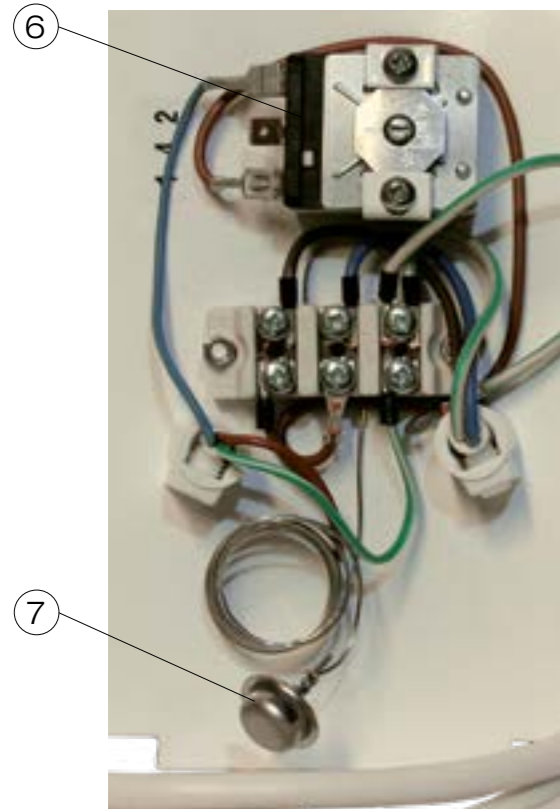

CTC FerroModul Dimensions	T400 L	T400 E7 incl 7 kW	T300 L	T300 E7 incl 7 kW
Item no	585900 001	585900 002	585900 003	585900 004
RSK no	6922684	6922685		
Volym	390 L	390 L	285 L	285 L
Height mm	2100	2100	1600	1600
Width mm (max)	640	640	640	640
Depth mm	590	590	590	590
Height with packaging	2200	2200	1700	1700
Width with packaging	600	600	600	600
Depth with packaging	600	740	600	740
Weight:				
With packaging kg	78	81	63	66
Without packaging kg	76	79	61	64

CTC FerroModul Dimensions	T295 L	T295 E7 incl 7 kW	T220 L	T220 E7 incl 7 kW
Item no	588500 001	588500 002	588500 003	588500 004
RSK no	6938095	6938096	6938097	6938098
Volym	295 L	295 L	220 L	220 L
Height mm	2100	2100	1600	1600
Width mm (max)	640	640	640	640
Depth mm	590	590	590	590
Height with packaging	2200	2200	1700	1700
Width with packaging	600	600	600	600
Depth with packaging	600	740	600	740
Weight:				
With packaging kg	78	81	58	61
Without packaging kg	72	75	55	58

171222 Utgåva1/Release 1 ÄB5456 Reslist CTC Ferromodul

Artikel nr	Namn	Serie från	Serie till	Rsk nr
1	585900014 Extra Klammer	-	-	
2	585900015 Packning, o-ring	-	-	
3	585900016 Flänskoppling 1½" med avstick ¾"	-	-	
4	585900017 Elpatron , 3,5 kW, 5/4"	-	-	
5	585900018 Termostat-set (60-90)°C	-	-	
6	585900019 Kontaktor , DILM 17-10	-	-	
7	585900020 Brytare	-	-	
8	585900021 Säkerhetsventil , 3/4" 9 bar	-	-	

Artikel nr	Namn	Serie från	Serie till	Rsk nr
	Laddstyrningssats G1 1/2 (DN40), styr			
9	585900010 laddpumpens till/frånkoppling	-	-	
10	585900011 Montagesats G1 1/2 (DN40)	-	-	
11	585900012 Montagesats G1 1/2 (DN40) hörn, för hörnmontage av flera tankar	-	-	
12	585900013 Montagesats G1 1/2 (DN40) för tankkoppling i dubbelrad	-	-	