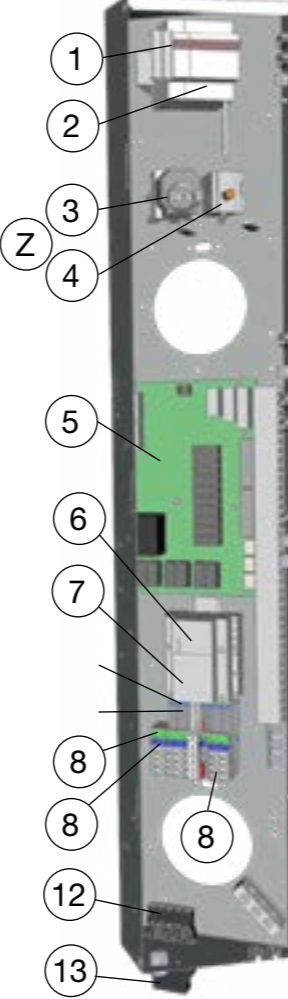

## 2. Reservdelar Elkablage

Serie från 720800000000 Serie till -

**A** 3\*400V/ inox

**B** 1\*230V

**C** 3\*230V

**D** Tariff

Artikel nr	Namn	Serie från	Serie till	Rsk nr
1	581450401 Automatsäkring , 1P 10A, 3x400V/1x230V	720800000000	-	
1	584987401 Automatsäkring , 2P 10A, 3x230V	720800000000	-	
2	581451401 Automatsäkring , 3P 10A, 3x400V	720800000000	-	
2	586604401 Automatsäkring , 1P 20A, 1x230V	720800000000	-	
2	586604402 Automatsäkring , 3P 20A, 3x230V	720800000000	-	
3	913134401 Termostat, drift	720800000000	720816130843	
3	587632301 Termostat, max/drift , F10	720816140844	-	
4	587177001 Termostat, max	720800000000	720816130843	
5	587875371 Kretskort, relä , EH, EZ250, EZ550,EL	720800000000	-	
6	586281401 Kontaktor , 25 A	720800000000	-	
7	913183001 Kontaktor , 40 A	720800000000	-	
8	913197403 Plint , ST6 TWIN PE	720800000000	-	
8	913197402 Plint , ST6 TWIN BU	720800000000	-	
8	913197401 Plint , ST6 TWIN	720800000000	-	
8	586627401 Plint , ST4 QUATTRO	720800000000	-	
8	586368401 Plint , PLINT ST 16 TWIN	720800000000	-	
8	586369401 Plint , PLINT ST 16 TWIN BU	720800000000	-	
8	586370401 Plint , PLINT ST 16 TWIN PE	720800000000	-	
12	586579401 Kontaktdon/Strömmatning hane , winsta 5-pol	720800000000	-	
13	586667401 Kontaktdon/Strömmatning hona , winsta 5-pol	720800000000	-	
14	585046401 Kommunikationskabel, Relä-Display , 2.0 m	720800000000	-	