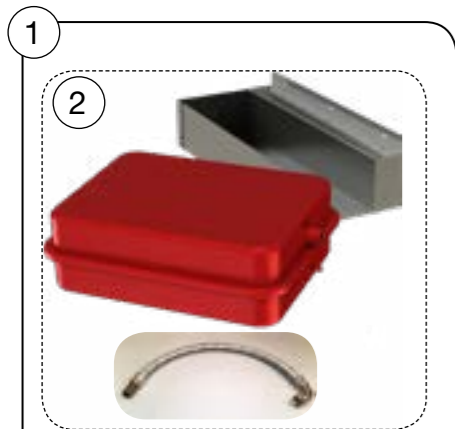

5.

5. Reservdelar Tillbehör

Serie från 720800000000 Serie till -

Artikel nr	Namn	Serie från	Serie till	Rsk nr
1	586772412 Installationskit , EZ250	720817482954	-	6251108
2	586750401 Expansionskärl, sats , 18L, 350x440	720814331434	720817482953	5531506
3	586772413 Installationskit Bas , EZ250	720800000000	-	6251109
4	586749401 Expansionskärl, sats , 18L, circular	720814331434	-	5531505
5	586351301 Expansionskärl , 18L,	720800000000	-	-
6	586463301R Täckkåpa, vit , std, 155 mm	720800000000	-	6153135
7	586463302R Täckkåpa, vit , 480 mm	720800000000	-	6153136
8	586463303R Täckkåpa, vit , 580 mm	720800000000	-	6153137
9	578685401 Kalklösare , AQUA	720800000000	-	6246325
10	586040401T Kommunikationskabel, Modbus , 5 m, LiYCY	720800000000	-	6246819
10	586041401 Kommunikationskabel, Modbus , 10 m, LiYCY	720800000000	-	6246820
11	588062001 CTC EcoVent III , Supply /exhaust air ventilation CTC EcoVåf III, Exhaust ventilation system	720800000000	-	6244518
12	586713001 - with heat recovery	720800000000	-	6240933
13	586715001 CTC CFA III	720800000000	-	6240934
16	587581301 CTC Internet	720800000000	-	6247769
18	585513301 CTC BMS/Internet	720800000000	-	6246515
19	587396301 CTC Extra shuntgrupp , NTC 22k 5.0m.	720800000000	-	6240967
20	586857001 Shuntgrupp , 2, DN 20, kvs 4, NTC 22 5.0 m. Radiatorpump, kabel , 25/60-130 , 2.0 m., 2st	720800000000	-	6247712
21	588892301 45x32	720800000000	-	6251238
23	587236301 CTC EnergyFlex kit 400 CTC Expansion Energyflex , Relaycard A3, pool,	720800000000	-	6247770
24	587202301 solar...	720800000000	-	6240970
25	588300301 CTC SmartControl Gateway	720800000000	-	6212374
26	588302301 Gateway SmartControl	720800000000	-	-
27	588300302 CTC SmartControl Repeater	720800000000	-	6212375
28	588303301 Repeater SmartControl	720800000000	-	-
32	588306301 Rumsgivare , SmartControl	720800000000	-	6212378
33	588307301 Multiknapp , SmartControl	720800000000	-	6212379
34	588308301 Nätadapter , SmartControl	720800000000	-	-
35	588309301 Sladdställ , SmartControl	720800000000	-	-