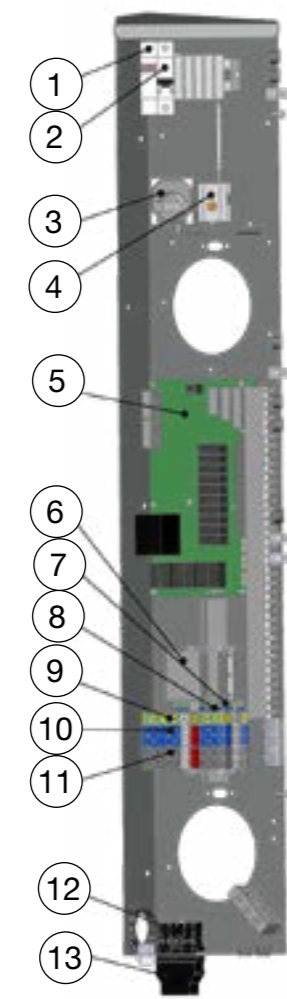

2. Reservdelar Elkablage

Serie från 720800000000 Serie till -

B 1*230V

Artikel nr	Namn	Serie från	Serie till	Rsk nr
1	581450401 Automatsäkring , 1P 10A, 3x400V/1x230V	720800000000	-	
1	584987401 Automatsäkring , 2P 10A, 3x230V	720800000000	-	
2	581451401 Automatsäkring , 3P 10A, 3x400V	720800000000	-	
2	586604401 Automatsäkring , 1P 20A, 1x230V	720800000000	-	
2	586604402 Automatsäkring , 3P 20A, 3x230V	720800000000	-	
3	913134401 Termostat, drift	720800000000	720816130843	
3	587632301 Termostat, max/drift , F10	720816140844	-	
4	587177001 Termostat, max	720800000000	720816130843	
5	587875371 Kretskort, relä , EH, EZ250, EZ550,EL	720800000000	-	
6	586281401 Kontaktor , 25 A	720800000000	-	
7	913183001 Kontaktor , 40 A	720800000000	-	
8	913197403 Plint , ST6 TWIN PE	720800000000	-	
8	913197402 Plint , ST6 TWIN BU	720800000000	-	
8	913197401 Plint , ST6 TWIN	720800000000	-	
8	586627401 Plint , ST4 QUATTRO	720800000000	-	
8	586368401 Plint , PLINT ST 16 TWIN	720800000000	-	
8	586369401 Plint , PLINT ST 16 TWIN BU	720800000000	-	
8	586370401 Plint , PLINT ST 16 TWIN PE	720800000000	-	
12	586579401 Kontaktdon/Strömmatning hane , winsta 5-pol	720800000000	-	
13	586667401 Kontaktdon/Strömmatning hona , winsta 5-pol	720800000000	-	
14	585046401 Kommunikationskabel, Relä-Display , 2.0 m	720800000000	-