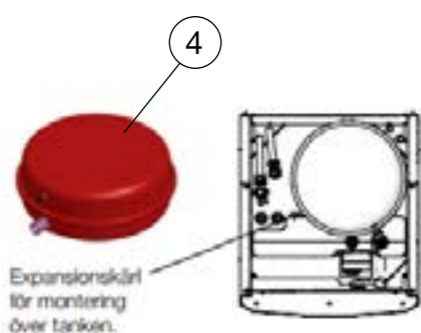

5.

5. Reservdelar Tillbehör

Serie från 720800000000 Serie till -

Artikel nr	Namn	Serie från	Serie till	Rsk nr
1	586772412 Installationskit , EZ250	720817482954	-	6251108
2	586750401 Expansionskärl, sats , 18L, 350x440	720814331434	720817482953	5531506
3	586772413 Installationskit Bas , EZ250	720800000000	-	6251109
4	586749401 Expansionskärl, sats , 18L, circular	720814331434	-	5531505
5	586351301 Expansionskärl , 18L,	720800000000	-	-
6	586463301R Täckkåpa, vit , std, 155 mm	720800000000	-	6153135
7	586463302R Täckkåpa, vit , 480 mm	720800000000	-	6153136
8	586463303R Täckkåpa, vit , 580 mm	720800000000	-	6153137
9	578685401 Kalklösare , AQUA	720800000000	-	6246325
10	586040401T Kommunikationskabel, Modbus , 5 m, LiYCY	720800000000	-	6246819
10	586041401 Kommunikationskabel, Modbus , 10 m, LiYCY	720800000000	-	6246820
11	588062001 CTC EcoVent III , Supply /exhaust air ventilation CTC EcoVåf III, Exhaust ventilation system	720800000000	-	6244518
12	586713001 - with heat recovery	720800000000	-	6240933
13	586715001 CTC CFA III	720800000000	-	6240934
16	587581301 CTC Internet	720800000000	-	6247769
18	585513301 CTC BMS/Internet	720800000000	-	6246515
19	587396301 CTC Extra shuntgrupp , NTC 22k 5.0m.	720800000000	-	6240967
20	586857001 Shuntgrupp , 2, DN 20, kvs 4, NTC 22 5.0 m. Radiatorpump, kabel , 25/60-130 , 2.0 m., 2st	720800000000	-	6247712
21	588892301 45x32	720800000000	-	6251238
23	587236301 CTC EnergyFlex kit 400 CTC Expansion Energyflex , Relaycard A3, pool,	720800000000	-	6247770
24	587202301 solar...	720800000000	-	6240970
25	588300301 CTC SmartControl Gateway	720800000000	-	6212374
26	588302301 Gateway SmartControl	720800000000	-	-
27	588300302 CTC SmartControl Repeater	720800000000	-	6212375
28	588303301 Repeater SmartControl	720800000000	-	-
32	588306301 Rumsgivare , SmartControl	720800000000	-	6212378
33	588307301 Multiknapp , SmartControl	720800000000	-	6212379
34	588308301 Nätadapter , SmartControl	720800000000	-	-
35	588309301 Sladdställ , SmartControl	720800000000	-	-