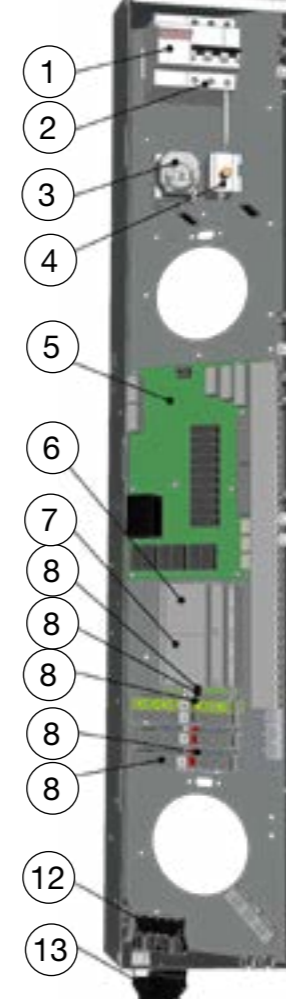

## 2. Reservdelar Elkablage

Serie från 720800000000 Serie till -

**A** 3\*400V/ inox

**B** 1\*230V

**C** 3\*230V

**D** Tariff

Artikel nr	Namn	Serie från	Serie till	Rsk nr
1	581450401 Automatsäkring , 1P 10A, 3x400V/1x230V	720800000000	-	
1	584987401 Automatsäkring , 2P 10A, 3x230V	720800000000	-	
2	581451401 Automatsäkring , 3P 10A, 3x400V	720800000000	-	
2	586604401 Automatsäkring , 1P 20A, 1x230V	720800000000	-	
2	586604402 Automatsäkring , 3P 20A, 3x230V	720800000000	-	
3	913134401 Termostat, drift	720800000000	720816130843	
3	587632301 Termostat, max/drift , F10	720816140844	-	
4	587177001 Termostat, max	720800000000	720816130843	
5	587875371 Kretskort, relä , EH, EZ250, EZ550,EL	720800000000	-	
6	586281401 Kontaktor , 25 A	720800000000	-	
7	913183001 Kontaktor , 40 A	720800000000	-	
8	913197403 Plint , ST6 TWIN PE	720800000000	-	
8	913197402 Plint , ST6 TWIN BU	720800000000	-	
8	913197401 Plint , ST6 TWIN	720800000000	-	
8	586627401 Plint , ST4 QUATTRO	720800000000	-	
8	586368401 Plint , PLINT ST 16 TWIN	720800000000	-	
8	586369401 Plint , PLINT ST 16 TWIN BU	720800000000	-	
8	586370401 Plint , PLINT ST 16 TWIN PE	720800000000	-	
12	586579401 Kontaktdon/Strömmatning hane , winsta 5-pol	720800000000	-	
13	586667401 Kontaktdon/Strömmatning hona , winsta 5-pol	720800000000	-	
14	585046401 Kommunikationskabel, Relä-Display , 2.0 m	720800000000	-	