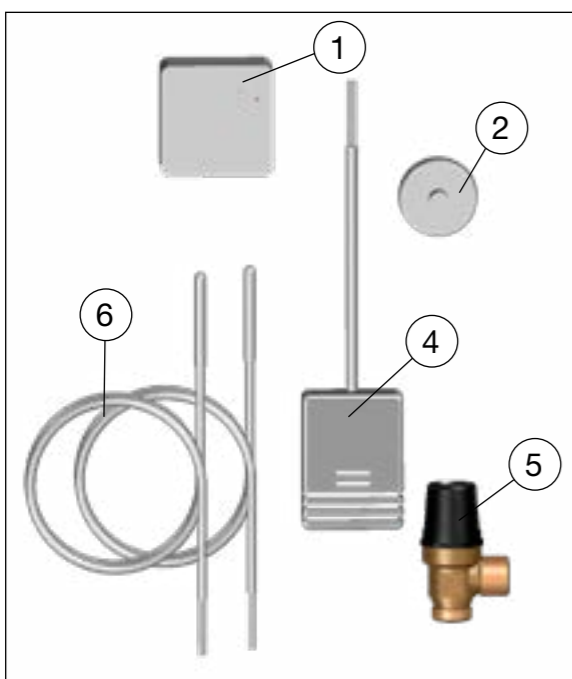

4. Reservdelar Bipack

Serie från 720800000000 Serie till -

Artikel nr	Namn	Serie från	Serie till	Rsk nr
1 579964401	Rumsgivare	720800000000	-	
2 586629301	Isolering, mitt Strömkännare, 3 st , 3X400V/ 3x230V,	720800000000	-	
3 572271001	4x0,75mm2 Strömkännare, 1 st , 3X400V/ 3x230V,	720800000000	-	6240899
3 908453001	4x0,75mm2	720800000000	-	
4 584196401	Utegivare , NTC 150, 15.0 m.	720800000000	-	
5 588721301	Säkerhetsventil , 1/2" 9 bar	720800000000	-	
6 588570301	Givare , 22K 2,5m	720800000000	-	
7 588896301	Bipack pump , 15/60-130 PWM, EZ 250H	720800000000	-	
8 588910301	Planpackning , Ø30/21x2mm	720800000000	-