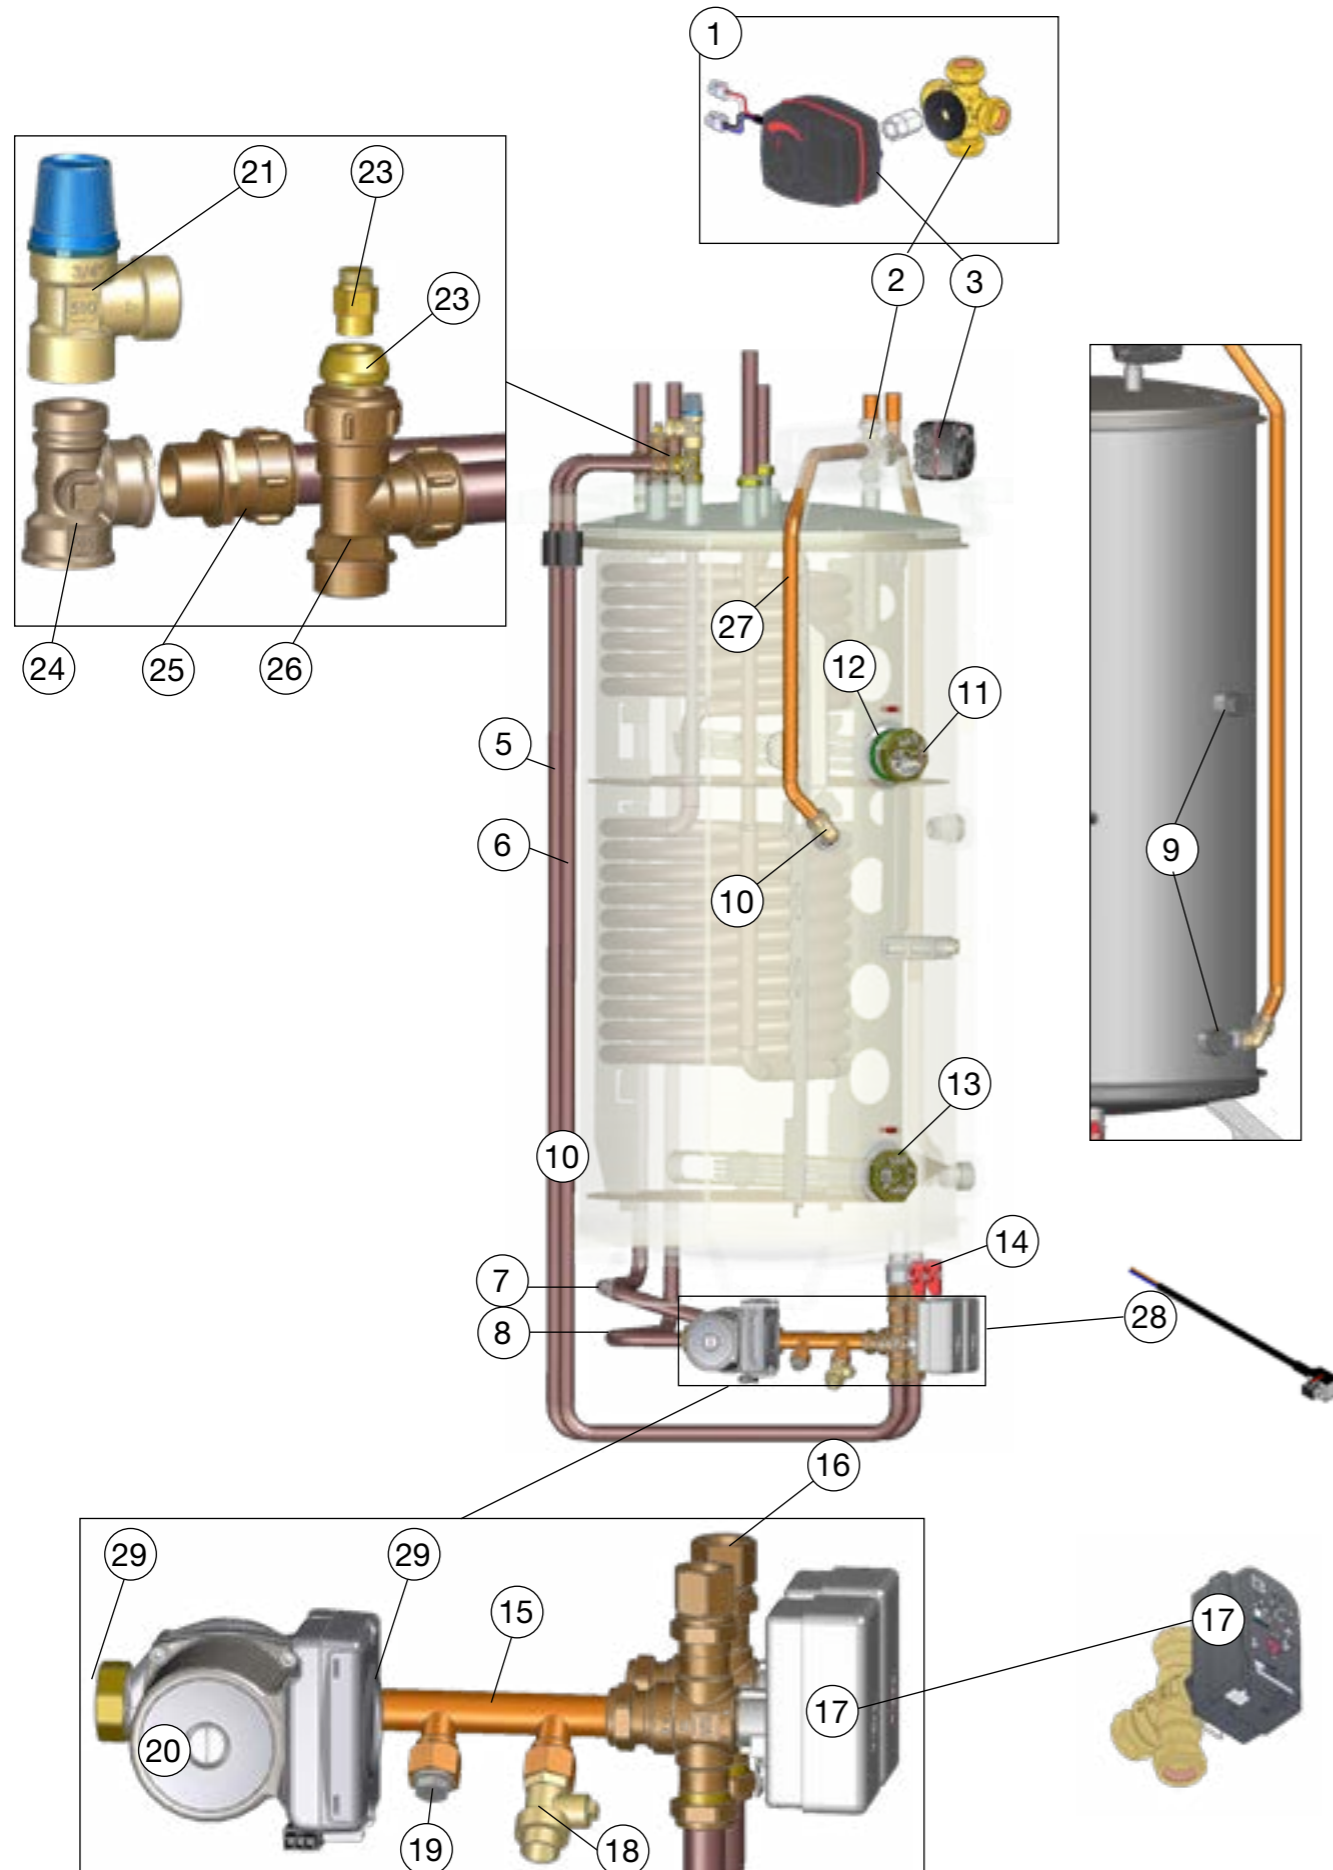

### 3. Reservdelar Tank komponenter

Serie från 720800000000 Serie till -

Artikel nr	Namn	Serie från	Serie till	Rsk nr
1	586912301 Shunt , VRB243/ARA672, bivalent	720800000000	-	
2	583435401 Shuntventil , VRB 243, DN20, KVS 4, bivalent	720800000000	-	
3	586913301 Shuntmotor 4 min, bivalent	720800000000	-	
5	588218302 Rör framledning , Cu, 22mm	720800000000	-	
6	588219302 Rör retur , Cu, 22mm	720800000000	-	
7	586718301R Rör från vp , Cu, 22mm	720800000000	-	
8	588221301 Rör till vp , Cu, 22mm	720800000000	-	
9	583372401 Plugg solinkoppling , 3/4	720800000000	-	
10	587273301 Vinkelkoppling , 22*R20	720800000000	-	
11	585297301 Elpatron , 6-9 kw, 2", 1x230	720800000000	-	
11	578213302 Elpatron , 7 kw, 2", 3x230	720800000000	-	
11	585574301 Elpatron , 9 kw, 2", 3x400	720800000000	-	
12	581974001 Planpackning, elpatron , Ø60/75x2	720800000000	-	
13	585297301 Elpatron , 6-9 kw, 2",3x400, 1x230	720800000000	-	
13	578213302 Elpatron , 7 kw, 2", 3x230	720800000000	-	
14	581951001 Kulventil rak utv , 2*3/4	720800000000	-	
15	587042001 Rör, pump VP , Cu, 22mm	720800000000	-	
16	912333401 Koppling, Mässing , G3/4-22mm	720800000000	-	
17	583621402 Växventil m. motor , 8 s.	720800000000	-	
18	588718301 Avstängningsventil , 1/2"	720800000000	-	
19	586723401 Renspropp , 1/2"	720800000000	-	
20	588896301 Laddpump , 15/60-130 PWM, EZ250L	720800000000	-	
20	912375410 Planpackning, pump , Ø30/21x2mm	720800000000	-	
20	586451401 Kabel laddpump matning , 1m	720800000000	-	
20	587477304 Laddpump , 15/75-130 10-22 kW	720800000000	-	6212429
21	588717301 Säkerhetsventil , 2,5 bar	720800000000	-	
23	587200401 Avluftningsventil , 1/4"	720800000000	-	
24	586712401 Samlingsrör	720800000000	-	
25	764059801 Koppling rak , 22*G20 utv/male	720800000000	-	
26	912391401 T-koppling , 22*22*G20	720800000000	-	
27	586866302 Rör framledning , Cu, 22mm	720800000000	-	
28	587544401 Kabel, växventil	720800000000	-	
29	588910301 Packningssats , Ø30/21x2mm	720800000000	-	