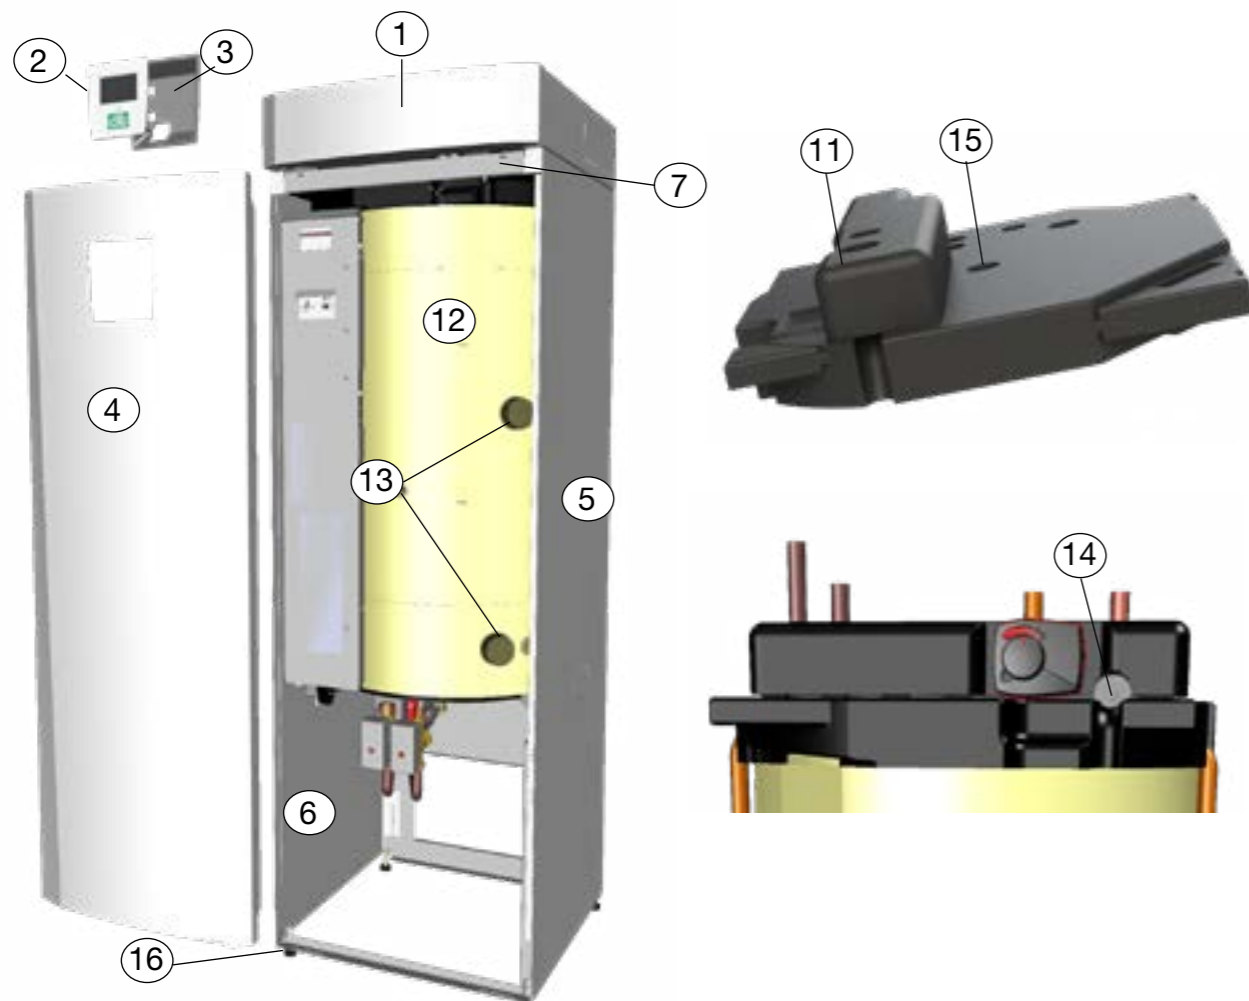

1. Reservdelar Exteriör & Isolering

Artikel nr	Namn	Serie från	Serie till	Rsk nr
1	586463301R Täckkåpa	720800000000	-	-
2	586845402 Displayenhet , EZ i250	720800000000	-	-
3	585631301 Insats, displayenhet , EZ i250	720800000000	-	-
4	586442301R Front , EZ i250L	720800000000	-	-
4	587160301R Front , EZ i250H	720800000000	-	-
5	588265302 Plåt, sida, höger , EZ i250L	720800000000	-	-
5	588265301 Plåt, sida, höger , EZ i250H	720800000000	-	-
6	588264302 Plåt, sida, vänster , EZ i250L	720800000000	-	-
6	588264301 Plåt, sida, vänster , EZ i250H	720800000000	-	-
7	587479301 Plåt, Tak	720800000000	-	-
8	586568302 Plåt, bak	720800000000	-	-
9	586461301 Isolering, tak	720800000000	-	-
11	586462302 Isolering, tak 2 , back	720800000000	-	-
12	586575301 Isolering, purhalvor	720800000000	-	-
13	586577301 Isolering, solplugg	720800000000	-	-
14	586628301 Isolering, rör	720800000000	-	-
15	586629301 Isolering, mitt	720800000000	-	-
16	584624403 Ställfot , M10	720800000000	-	-