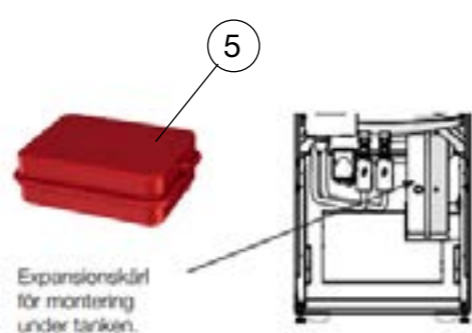

5.

5. Reservdelar Tillbehör

Serie från 720800000000 Serie till -

Artikel nr	Namn	Serie från	Serie till	Rsk nr
1	586772412 Installationskit , EZ250	720817482954	-	6251108
2	586750401 Expansionskärl, sats , 18L, 350x440	720814331434	720817482953	5531506
3	586772413 Installationskit Bas , EZ250	720800000000	-	6251109
4	586749401 Expansionskärl, sats , 18L, circular	720814331434	-	5531505
5	586351301 Expansionskärl , 18L,	720800000000	-	-
6	586463301R Täckkåpa, vit , std, 155 mm	720800000000	-	6153135
7	586463302R Täckkåpa, vit , 480 mm	720800000000	-	6153136
8	586463303R Täckkåpa, vit , 580 mm	720800000000	-	6153137
9	578685401 Kalklösare , AQUA	720800000000	-	6246325
10	586040401T Kommunikationskabel, Modbus , 5 m, LiYCY	720800000000	-	6246819
10	586041401 Kommunikationskabel, Modbus , 10 m, LiYCY	720800000000	-	6246820
11	588062001 CTC EcoVent III , Supply /exhaust air ventilation CTC EcoVåf III, Exhaust ventilation system	720800000000	-	6244518
12	586713001 - with heat recovery	720800000000	-	6240933
13	586715001 CTC CFA III	720800000000	-	6240934
16	587581301 CTC Internet	720800000000	-	6247769
18	585513301 CTC BMS/Internet	720800000000	-	6246515
19	587396301 CTC Extra shuntgrupp , NTC 22k 5.0m.	720800000000	-	6240967
20	586857001 Shuntgrupp , 2, DN 20, kvs 4, NTC 22 5.0 m. Radiatorpump, kabel , 25/60-130 , 2.0 m., 2st	720800000000	-	6247712
21	588892301 45x32	720800000000	-	6251238
23	587236301 CTC EnergyFlex kit 400 CTC Expansion Energyflex , Relaycard A3, pool,	720800000000	-	6247770
24	587202301 solar...	720800000000	-	6240970
25	588300301 CTC SmartControl Gateway	720800000000	-	6212374
26	588302301 Gateway SmartControl	720800000000	-	-
27	588300302 CTC SmartControl Repeater	720800000000	-	6212375
28	588303301 Repeater SmartControl	720800000000	-	-
32	588306301 Rumsgivare , SmartControl	720800000000	-	6212378
33	588307301 Multiknapp , SmartControl	720800000000	-	6212379
34	588308301 Nätadapter , SmartControl	720800000000	-	-
35	588309301 Sladdställ , SmartControl	720800000000	-	-