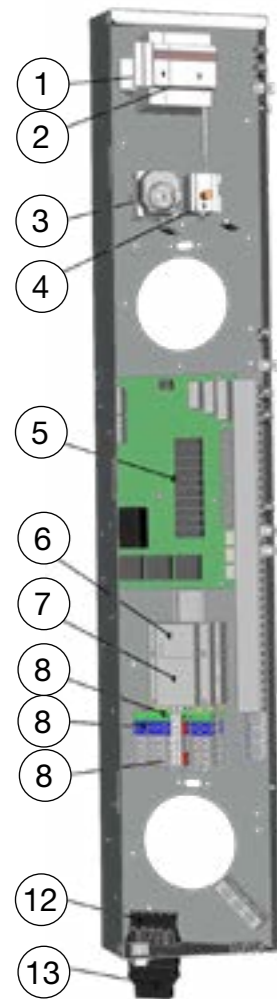

2. Reservdelar Elkablage

Serie från 720800000000 Serie till -

A 3*400V/ inox