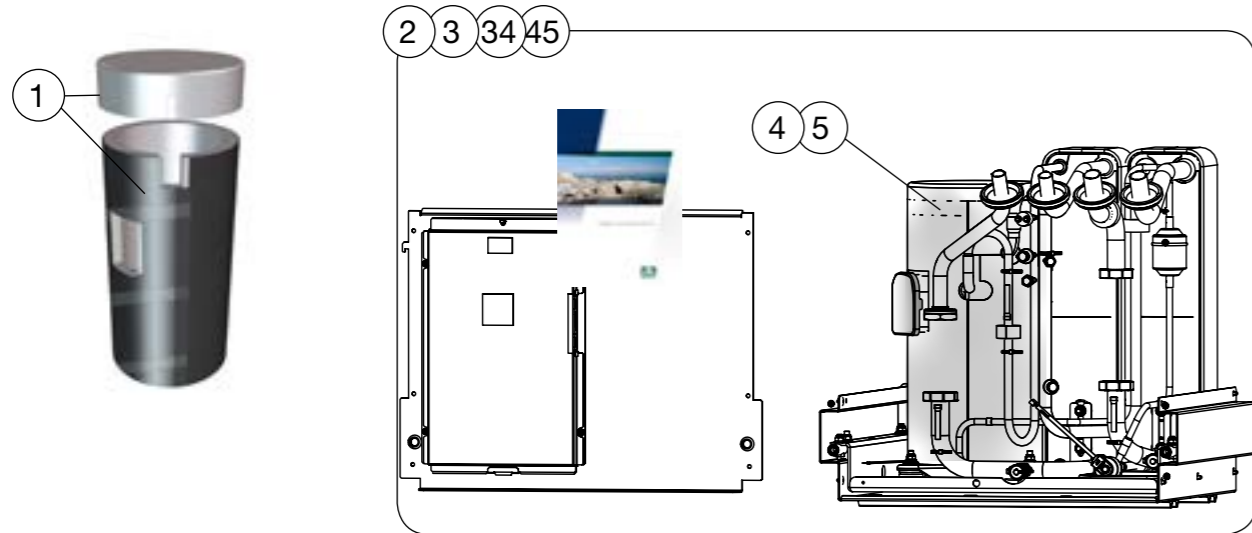

3. Reservdelar Kylsystem

Artikel nr	Namn	Serie från	Serie till	Rsk nr
1	585335301 Ljudhuvsats kompressor , AEH33	730100000000	-	-
1	585335302 Ljudhuvsats kompressor, ZH21-26	730100000000	-	-
1	585335303 Ljudhuvsats kompressor, ZH30-45	730100000000	-	-
2	586700031 Kylmodul, service , 6 kW, 3x400V, no pumps	-	730119060062	-
2	586700032 Kylmodul, service , 8 kW 3x400V, no pumps	-	730119060062	-
2	586700033 Kylmodul, service , 10 kW 3x400V, no pumps	-	730119060062	-
2	586700034 Kylmodul, service , 12 kW 3x400V, no pumps	-	730119060062	-
2	586700035 Kylmodul, service , 14 kW 3x400V, no pumps	-	730119060062	-
2	586700036 Kylmodul, service , 17 kW 3x400V, no pumps	-	730119060062	-
3	586700041 Kylmodul, service , 6 kW 1x230V, no pumps	-	730119060062	-
3	586700042 Kylmodul, service , 8 kW 1x230V, no pumps	-	730119060062	-
3	586700043 Kylmodul, service , 10 kW 1x230V, no pumps	-	730119060062	-
3	586700044 Kylmodul, service , 12 kW 1x230V, no pumps	-	730119060062	-
3	586700045 Kylmodul, service , 14 kW 1x230V, no pumps	-	730119060062	-
4	584870301 Kompressor , MITSU AEH33Y, 406, 3x400V	730100000000	-	-
4	580428403 Kompressor , COPEL ZH21K4E-TFD, 408, 3x400v	730100000000	-	-
4	580428404 Kompressor , COPEL ZH26K4E-TFD, 410, 3x400v	730100000000	-	-
4	580428404 Kompressor , COPEL ZH30K4E-TFD, 412, 3x400v	730100000000	-	-
4	580428405 Kompressor , COPEL ZH38K4E-TFD, 414, 3x400v	730100000000	-	-
4	580428407 Kompressor , COPEL ZH45K4E-TFD, 417, 3x400v	730100000000	-	-
5	585592301 Kompressor , MITSU AEH33VEYMT, 406, 1x230V	730100000000	-	-
5	913177404 Kompressor , COPEL ZH21K4E-PFJ, 408, 1x230V	730100000000	-	-
5	913177402 Kompressor , COPEL ZH26K4E-PFJ, 410, 1x230V	730100000000	-	-
5	913177403 Kompressor , COPEL ZH30K4E-PFZ, 412, 1x230V	730100000000	-	-
5	913177405 Kompressor , COPEL ZH38K4E-PFZ, 414, 1x230V	730100000000	-	-
6	588247301 Förångare, isolerad, torkfilter , 406, 3x400V, 1x230V	730100000000	-	-
6	588247302 Förångare, isolerad, torkfilter , 408, 410, 3x400V, 1x230V	730100000000	-	-
6	588247303 Förångare, isolerad, torkfilter , 412, 3x400V, 1x230V	730100000000	-	-
6	588247304 Förångare, isolerad, torkfilter , 414-417, 3x400V, 1x230V	730100000000	-	-
7	588248301 Kondensator, isolerad, torkfilter , 406, 3x400V, 1x230V	730100000000	-	-
7	588248302 Kondensator, isolerad, torkfilter , 408, 3x400V, 1x230V	730100000000	-	-
7	588248303 Kondensator, isolerad, torkfilter , 410, 3x400V, 1x230V	730100000000	-	-
7	588248304 Kondensator, isolerad, torkfilter , 412, 3x400V, 1x230V	730100000000	-	-
7	588248305 Kondensator, isolerad, torkfilter , 414-417, 3x400V, 1x230V	730100000000	-	-