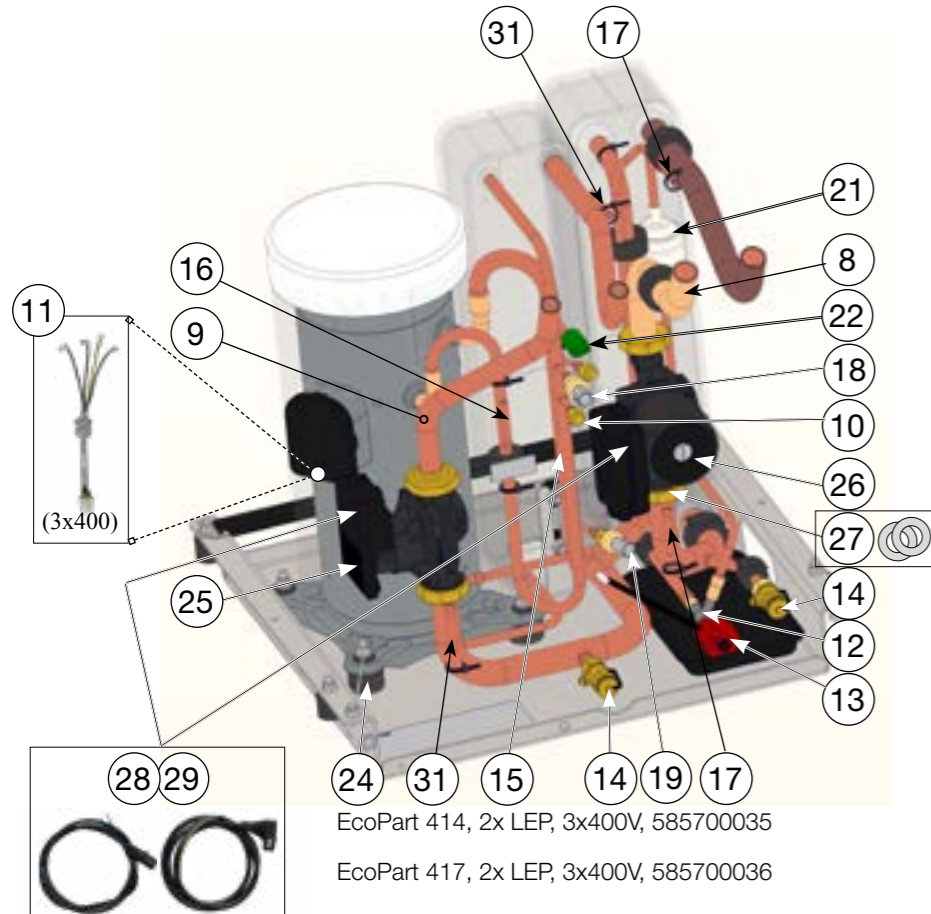

EcoPart 414, 2x LEP, 3x400V, 585700035

EcoPart 417, 2x LEP, 3x400V, 585700036