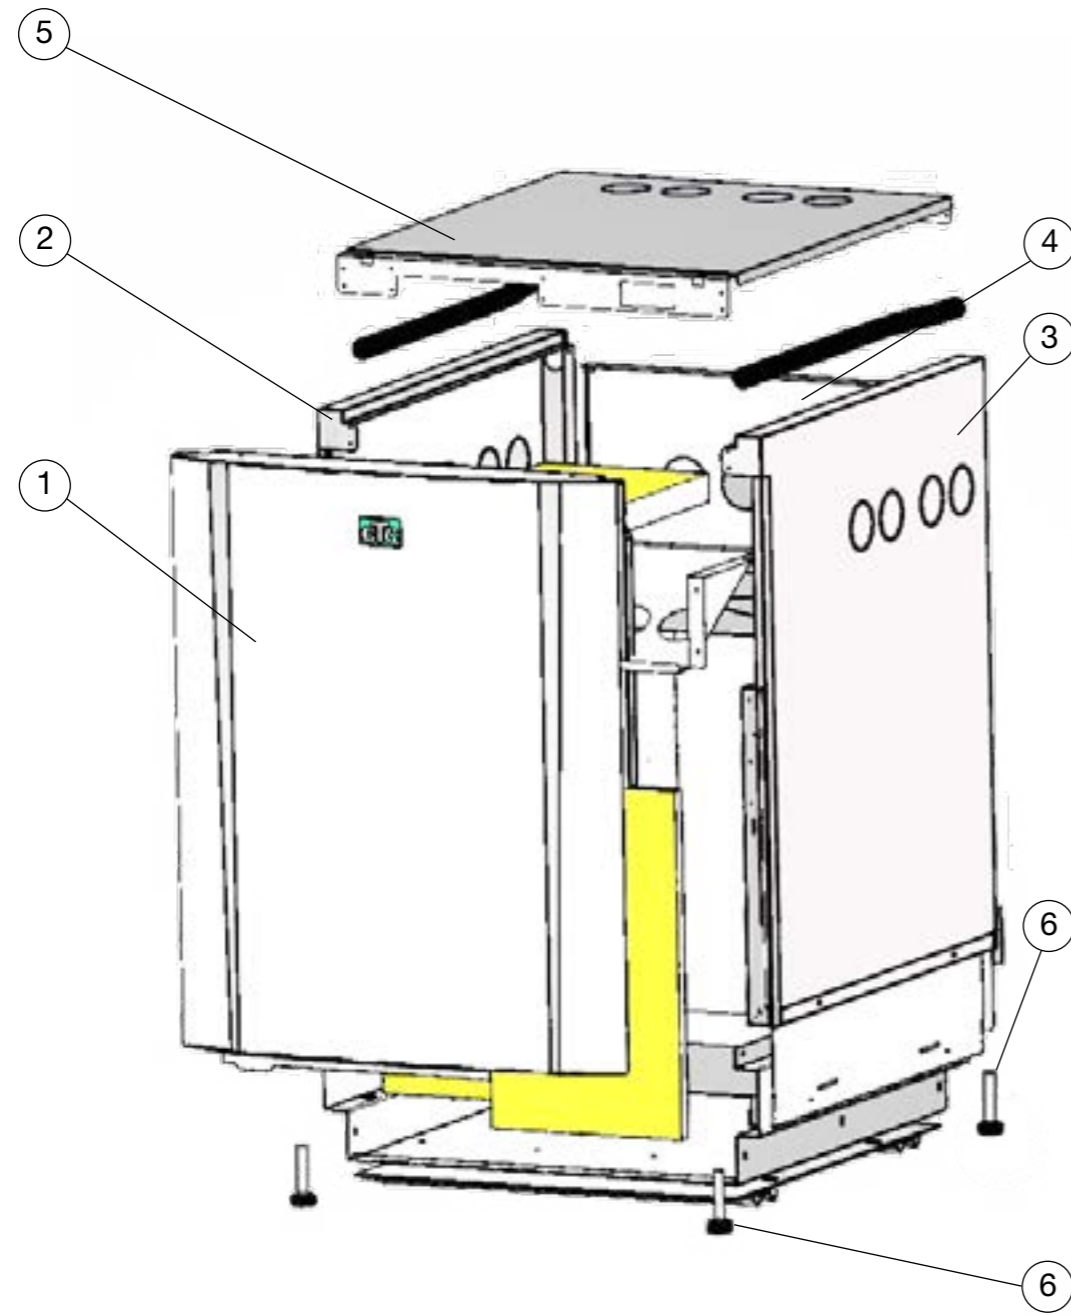

1. Reservdelar Exteriör

Artikel nr	Namn	Serie från	Serie till	Rsk nr
1	585965301 Front EP 400	730100000000	-	-
2	585564317 Plåt, sida, vänster EP 400	730100000000	-	-
3	585565317 Plåt, sida, höger EP 400	730100000000	-	-
4	585566301 Plåt, bakre	730100000000	-	-
5	585567317 Plåt, Tak	730100000000	-	-
6	584624403 Ställfot M10	730100000000	-	-