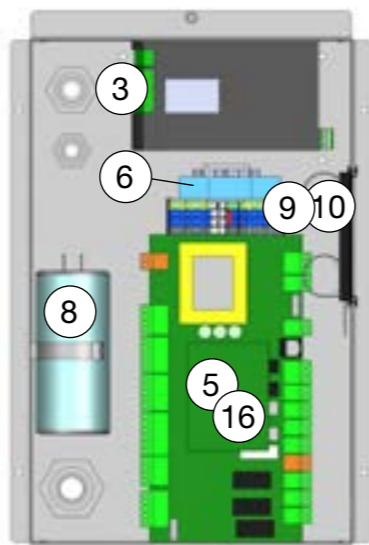

EcoPart 406-414 1x230V

2.

2. Reservdelar Elkablage