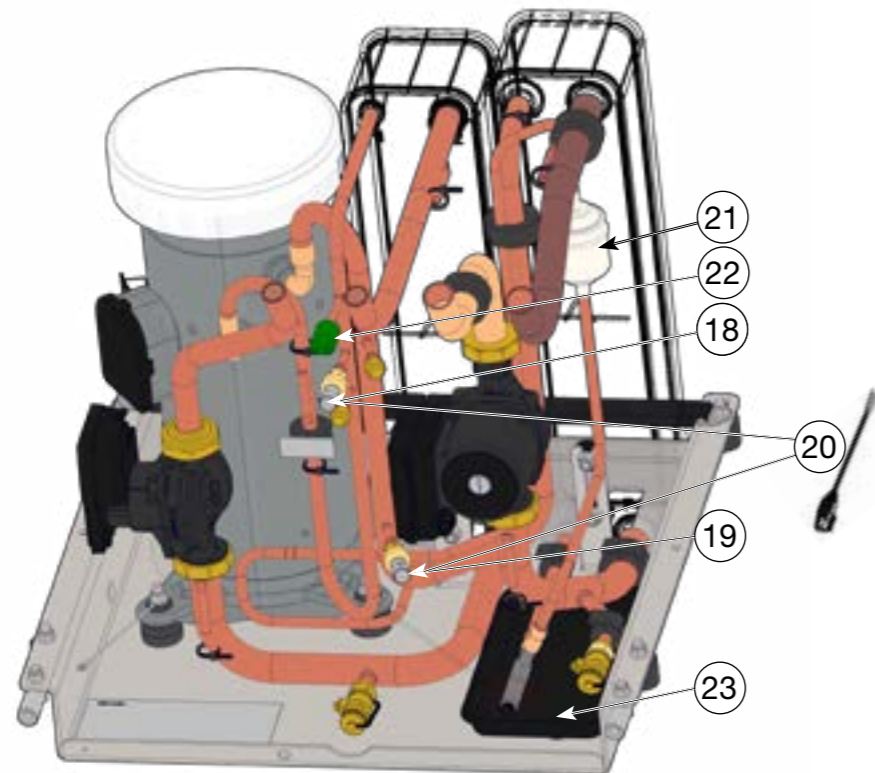

EcoPart 414, 2x LEP, 3x400V, 585700035

EcoPart 417, 2x LEP, 3x400V, 585700036

3. Reservdelar Kylsystem

8	586916301 Rör, brinepump, kit, isolerad	730100000000 -
9	585963301 Rör, laddpump, kit , UPM2 15-60 130	730100000000 -
10	587603301 Schradventil, rak , 1/4"	730100000000 -
11	585162401 Kabel Kompr., matning , 4G 1.5	730100000000 -
11	585350401 Kabel Kompr., matning , 4G 2.5 406-410, 3x400V	730100000000 -
11	585163401 Kabel Kompr., matning , 4G 2.5 412, 3x400V	730100000000 -
12	584757302 Expansionsventil, el , E2V14USF, KM 406	730100000000 -
12	584757303 Expansionsventil, el , E2V18USF, KM 408, 410	730100000000 -
12	584757304 Expansionsventil, el , E2V24USF, KM 412-417	730100000000 -
13	588561301 Stator , E2V-UP	730100000000 -
14	588718301 Avtappningsventil , 1/2"	730100000000 -
15	588564301 Givare, suggas , Type 1	730119060063 -
15	588568302 Givare, suggas , NTC 015 WF00	- 730119060062
16	588566301 Givare hetgas , Type 3	730119060063 -
16	588567301 Givare hetgas , NTC 050 1,25m	- 730119060062
17	588564301 Givare, brine , Typ 1,	730119060063 -
17	588573301 Givare, brine , 2,5m 22K,	- 730119060062
18	584486302 Högtrycksgivare , 45bar	730100000000 -
19	584486301 Lågtrycksgivare	730100000000 -
20	584936302 Kabel hög/lågtrycksgivare , 1300 mm	730100000000 -
21	587525401 Torkfilter , DMF053S	730100000000 -
22	582513402 Högtryckspressostat , 31bar L=100	730100000000 -
23	912598401 Kondensvattenskål	730100000000 -
24	912649402 Dämpare , M8	730100000000 -
	Laddpump, packningar , EP 414-417, 25/85-130	
25	588895301 PWM	730100000000 -
26	588439301 Brinepump, packningar , EP 406,408, 25/70-180	730100000000 -
	Brinepump, packningar, kabel , EP 410-417,	
26	588898301 25/125-180	730100000000 -
27	588821301 Packningssats stålring , Ø45/27*3	730100000000 -
28	585214301 Kabel, laddpump, PWM, 1 m	730100000000 -
29	586451401 Kabel laddpump matning 1m	730100000000 -
30	585747401 Övergångsnippel , Ø28mm-Ø32mm L=130mm	730100000000 -
31	588565301 Givare, framl, retur , Typ 2	730119060063 -
31	588573301 Givare, framl, retur , 22K 2.5m, shrink tubing	- 730119060062
34	587500031 Kylmodul, service , 6 kW, 3x400V, no pumps	730119060063 -
34	587500032 Kylmodul, service , 8 kW 3x400V, no pumps	730119060063 -
34	587500033 Kylmodul, service , 10 kW 3x400V, no pumps	730119060063 -
34	587500034 Kylmodul, service , 12 kW 3x400V, no pumps	730119060063 -
34	587500035 Kylmodul, service , 14 kW 3x400V, no pumps	730119060063 -
34	587500036 Kylmodul, service , 17 kW 3x400V, no pumps	730119060063 -
45	587500041 Kylmodul, service , 6 kW 1x230V, no pumps	730119060063 -
45	587500042 Kylmodul, service , 8 kW 1x230V, no pumps	730119060063 -
45	587500043 Kylmodul, service , 10 kW 1x230V, no pumps	730119060063 -
45	587500044 Kylmodul, service , 12 kW 1x230V, no pumps	730119060063 -
45	587500045 Kylmodul, service , 14 kW 1x230V, no pumps	730119060063 -