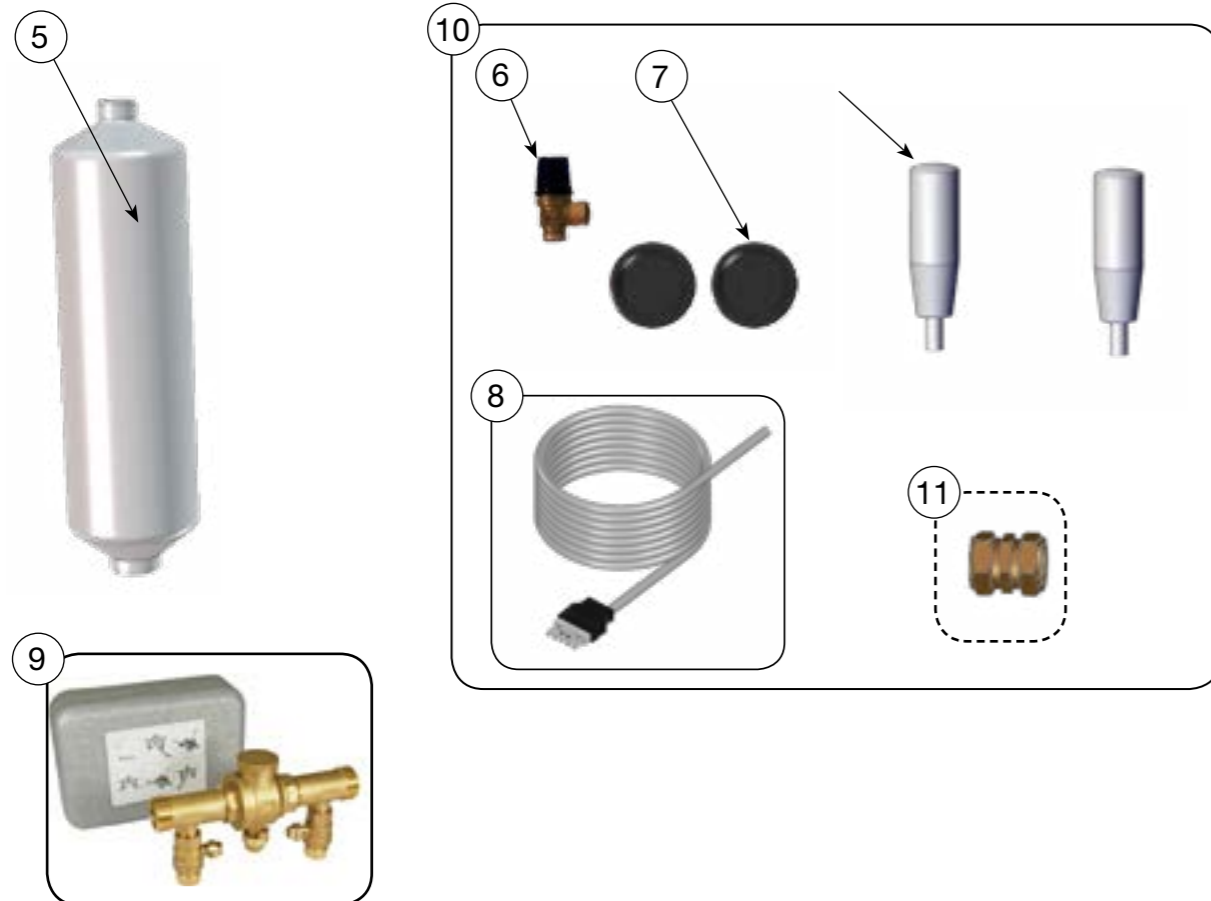

Artikel nr	Namn	Serie från	Serie till	Rsk nr
1	583840403	Vinkelkoppling, 6-kant , 28x22	730100000000 -	
2	585989301	Flexslang, metallflätad , 700 mm, 22x22	730100000000 -	
3	585989305R	Flexslang, isolerad , 1000 mm R20xR20	730100000000 -	
4	588715301	Vinkelkoppling, 6-kant , 28x28	730100000000 -	
5	578511401	Nivåkärl, brine , 1"x1/2", EP 406-412	730100000000 -	
6	588720301	Säkerhetsventil , 1/2" 3 bar	730100000000 -	
7	585054401	Gummigenomföring , Ø 60	730100000000 -	
8	586040401	Kommunikationkabel , Modbus, 5 m	730100000000 -	
9	586720301T	Påfyllnadssats, mässing , G25, EP 406-412	730100000000 -	6251102
9	586720302T	Påfyllnadssats, mässing , G32, EP 414, 417	730100000000 -	6251103
10	585729301	Bipack , EP 406-412	730100000000 -	
10	585998301	Bipack , EP 414-417	730100000000 -	
11	584024401	Koppling rak , 28x28, EP 414-417	730100000000 -