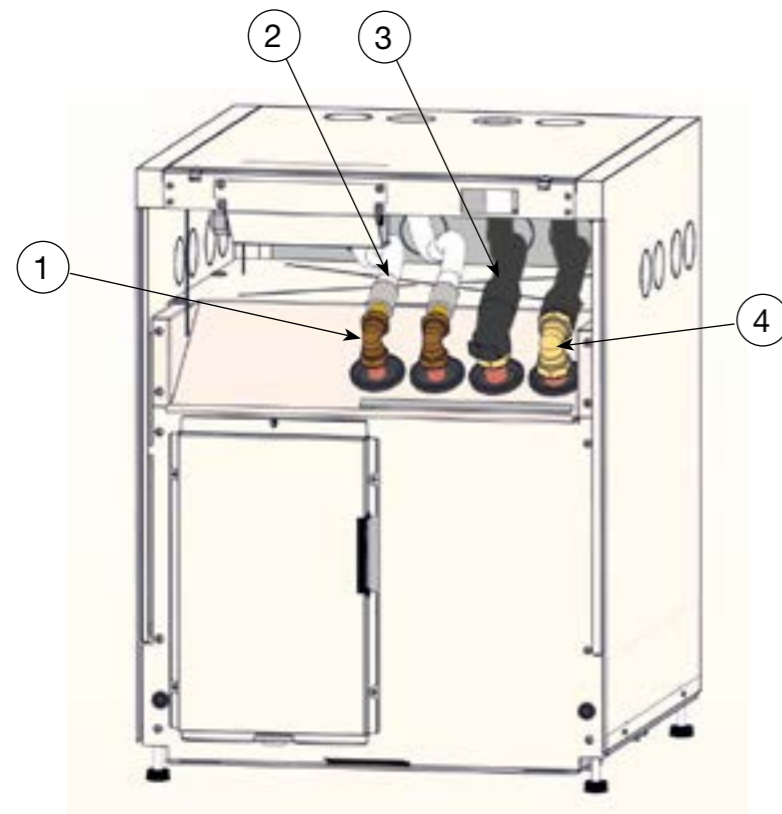

4. Reservdelar Bipack & Övrigt

Serie från 7310000000 Serie till -