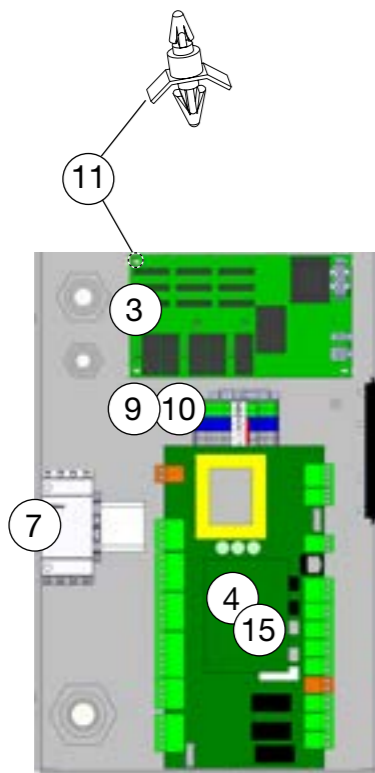

EcoPart 412-417 3x400V