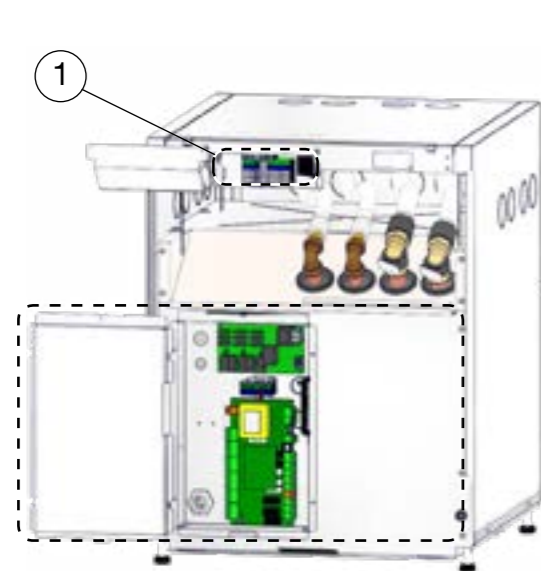

EcoPart 406-414 1x230V