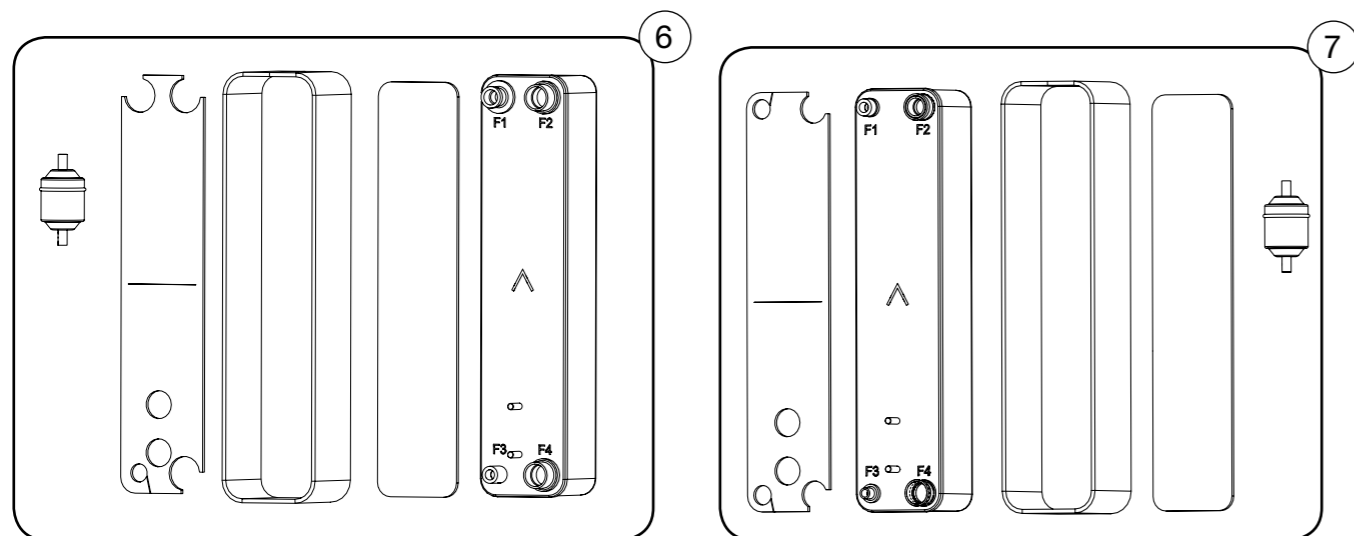

EcoPart 406-414 1x230V

EcoPart 406-410 3x400V

EcoPart 412-417 3x400V

EcoPart 406-414 1x230V

2.

2. Reservdelar Elkablage

Artikel nr	Namn	Serie från	Serie till	Rsk nr
1	587829301 Anslutningsbox , 3x400	730100000000	-	-
1	587820301 Anslutningsbox , 1x230	730100000000	-	-
3	584797471 Kretskort, mjukstart , EP 406-410, 3x400	730100000000	-	-
3	584797471 Kretskort, mjukstart , EP 412	730100000000	730113430344	-
3	585738471 Kretskort, mjukstart , EP 412 3x400, 13A	730113430345	-	-
3	585738471 Kretskort, mjukstart , EP 414-417, 3x400, 13A	730100000000	-	-
3	585770401 Mjukstart , EP 408, 410, 25U, 1x230	730100000000	-	-
3	585752301 Mjukstart , EP 406, 412,414, 32U, 1x230	730100000000	-	-
4	586282401 Kretskort, relä , EP 406, 3x400	-	730119060062	-
4	586282402 Kretskort, relä , EP 408, 3x400	-	730119060062	-
4	586282403 Kretskort, relä , EP 410, 3x400	-	730119060062	-
4	586282404 Kretskort, relä , EP 412, 3x400	-	730119060062	-
4	586282405 Kretskort, relä , EP 414, 3x400	-	730119060062	-
4	586282406 Kretskort, relä , EP 417, 3x400	-	730119060062	-
5	586282407 Kretskort, relä , EP 406 , 1X230V	-	730119060062	-
5	586282410 Kretskort, relä , EP 410 , 1X230V	-	730119060062	-
5	586282408 Kretskort, relä , EP 414 , 1X230V	-	730119060062	-
5	586282411 Kretskort, relä , EP 408 , 1X230V	-	730119060062	-
5	586282409 Kretskort, relä , EP 412 , 1X230V	-	730119060062	-
6	585753401 Hjälprelä , RELACO C10 T13 6A	730100000000	-	-
7	586281401 Kontaktor , 25 A, EP 312-317, 3x400	730100000000	-	-
8	913180401 Kondensator , 40µf, EP 406, 1x230V	730100000000	-	-
8	582065401 Kondensator , 50µf, EP 408, 414, 1x230V	730100000000	-	-
8	913181401 Kondensator , 60µf, EP 410, 1x230V	730100000000	-	-
9	913146403 Plint , PLINT ST 2,5 TWIN BU	730100000000	-	-
9	584359003 Plint , ST 2,5 QUATTRO PE	730100000000	-	-
9	913146402 Plint , PLINT ST 2,5 TWIN BU, 3x400V	730100000000	-	-
9	584359001 Plint , ST 2,5 QUATTRO	730100000000	-	-
9	913146401 Plint , PLINT ST 2,5 TWIN	730100000000	-	-
9	913197403 Plint , ST6 TWIN PE	730100000000	-	-
9	913197402 Plint , ST6 TWIN BU	730100000000	-	-
9	913197403 Plint , ST6 TWIN PE	730100000000	-	-
9	913146401 Plint , PLINT ST 2,5 TWIN	730100000000	-	-
10	913145401 Plint , PLINT ST 2,5	730100000000	-	-
11	913193401 Distans snap-in , 5 mm.	730100000000	-	-
12	588188301 Automatsäkring , 2P 10A, 1x230V	730100000000	-	-
13	585576302 Plintsats, kretskort , UPC Conn	730100000000	-	-
14	584873402 Plintsats, kretskort , UP2CONN0S0	730100000000	-	-
15	588655401 Kretskort, relä , EP 406, 3x400	730119060063	-	-
15	588655402 Kretskort, relä , EP 408, 3x400	730119060063	-	-
15	588655403 Kretskort, relä , EP 410, 3x400	730119060063	-	-
15	588655404 Kretskort, relä , EP 412, 3x400	730119060063	-	-
15	588655405 Kretskort, relä , EP 414, 3x400	730119060063	-	-
15	588655406 Kretskort, relä , EP 417, 3x400	730119060063	-	-
16	588655407 Kretskort, relä , EP 406 , 1X230V	730119060063	-	-
16	588655410 Kretskort, relä , EP 410 , 1X230V	730119060063	-	-
16	588655408 Kretskort, relä , EP 414 , 1X230V	730119060063	-	-
16	588655411 Kretskort, relä , EP 408 , 1X230V	730119060063	-	-
16	588655409 Kretskort, relä , EP 412 , 1X230V	730119060063	-	-