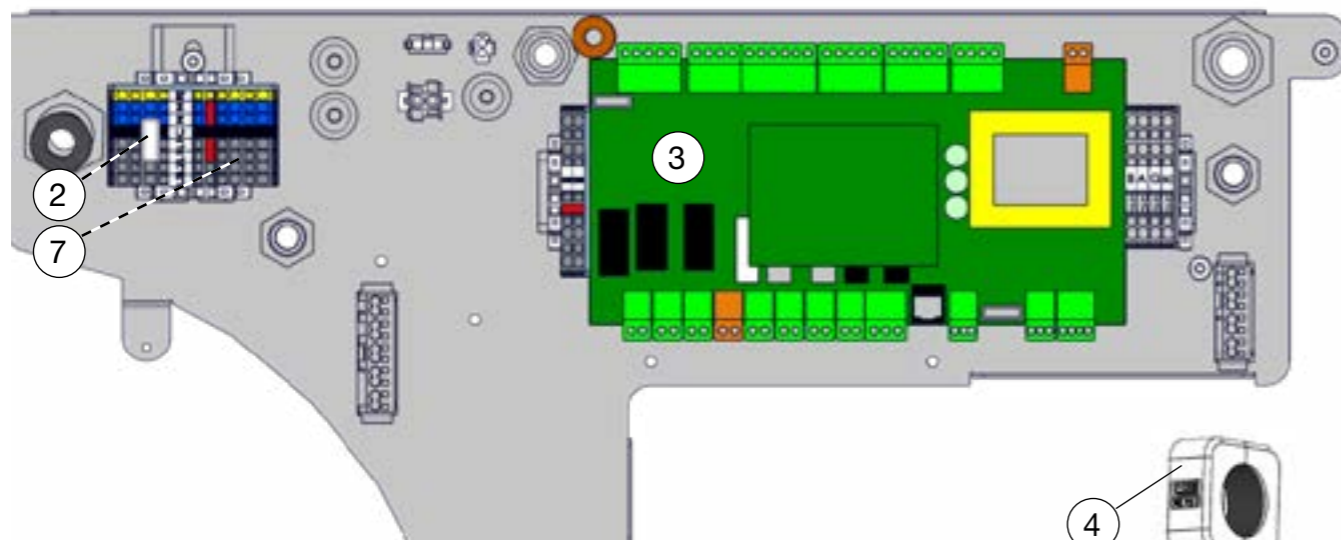

3. Reservdelar Elkablage

Serie från 731117432687 Serie till -

Artikel nr	Namn	Serie från	Serie till	Rsk nr
1	586873301 Plastkåpa elmontage	731217432687	-	
2	586208401 Kondensator , 68nF	731217432687	-	
3	588655451 Kretskort, relä , EA 610M	731217432687	-	
3	588655452 Kretskort, relä , EA 614M	731217432687	-	
3	588655453 Kretskort, relä , EA 622M	731117450799	-	
4	587246401 Ferrit , 100MHz 110	731217432687	-	
7	584359001 Plint st , 2,5 QUATTRO	731217432687	-	
7	584359002 Plint st , 2,5 QUATTRO BU	731217432687	-	
7	584359003 Plint st , 2,5 QUATTRO PE	731217432687	-	
7	584359004 Plint st , 2,5 QUATTRO BK	731217432687	-	
8	588696301 Driver paket komplett , EA 610, EA 614	731217432687	-	
9	588697301 Driver paket komplett , EA 622M	731117450799	-	
	AC choke, 1 st. , EA 610M, EA 614M, 13A, 25			
10	588699301 mH	731217432687	-	
12	588694301 Ledningssats, driver , EA 610M, EA 614M	731217432687	-	
12	588695301 Ledningssats, driver , EA 622M	731117450799	-	
13	588630301 Termisk ledande duk	731217432687	-	
14	588631301 Givarclips 10 pcs	731217432687	-	
15	588733301 Matarkabel , EA 610M, EA 614M	731217432687	-	
15	588734301 Matarkabel , EA 622M	731117450799	-