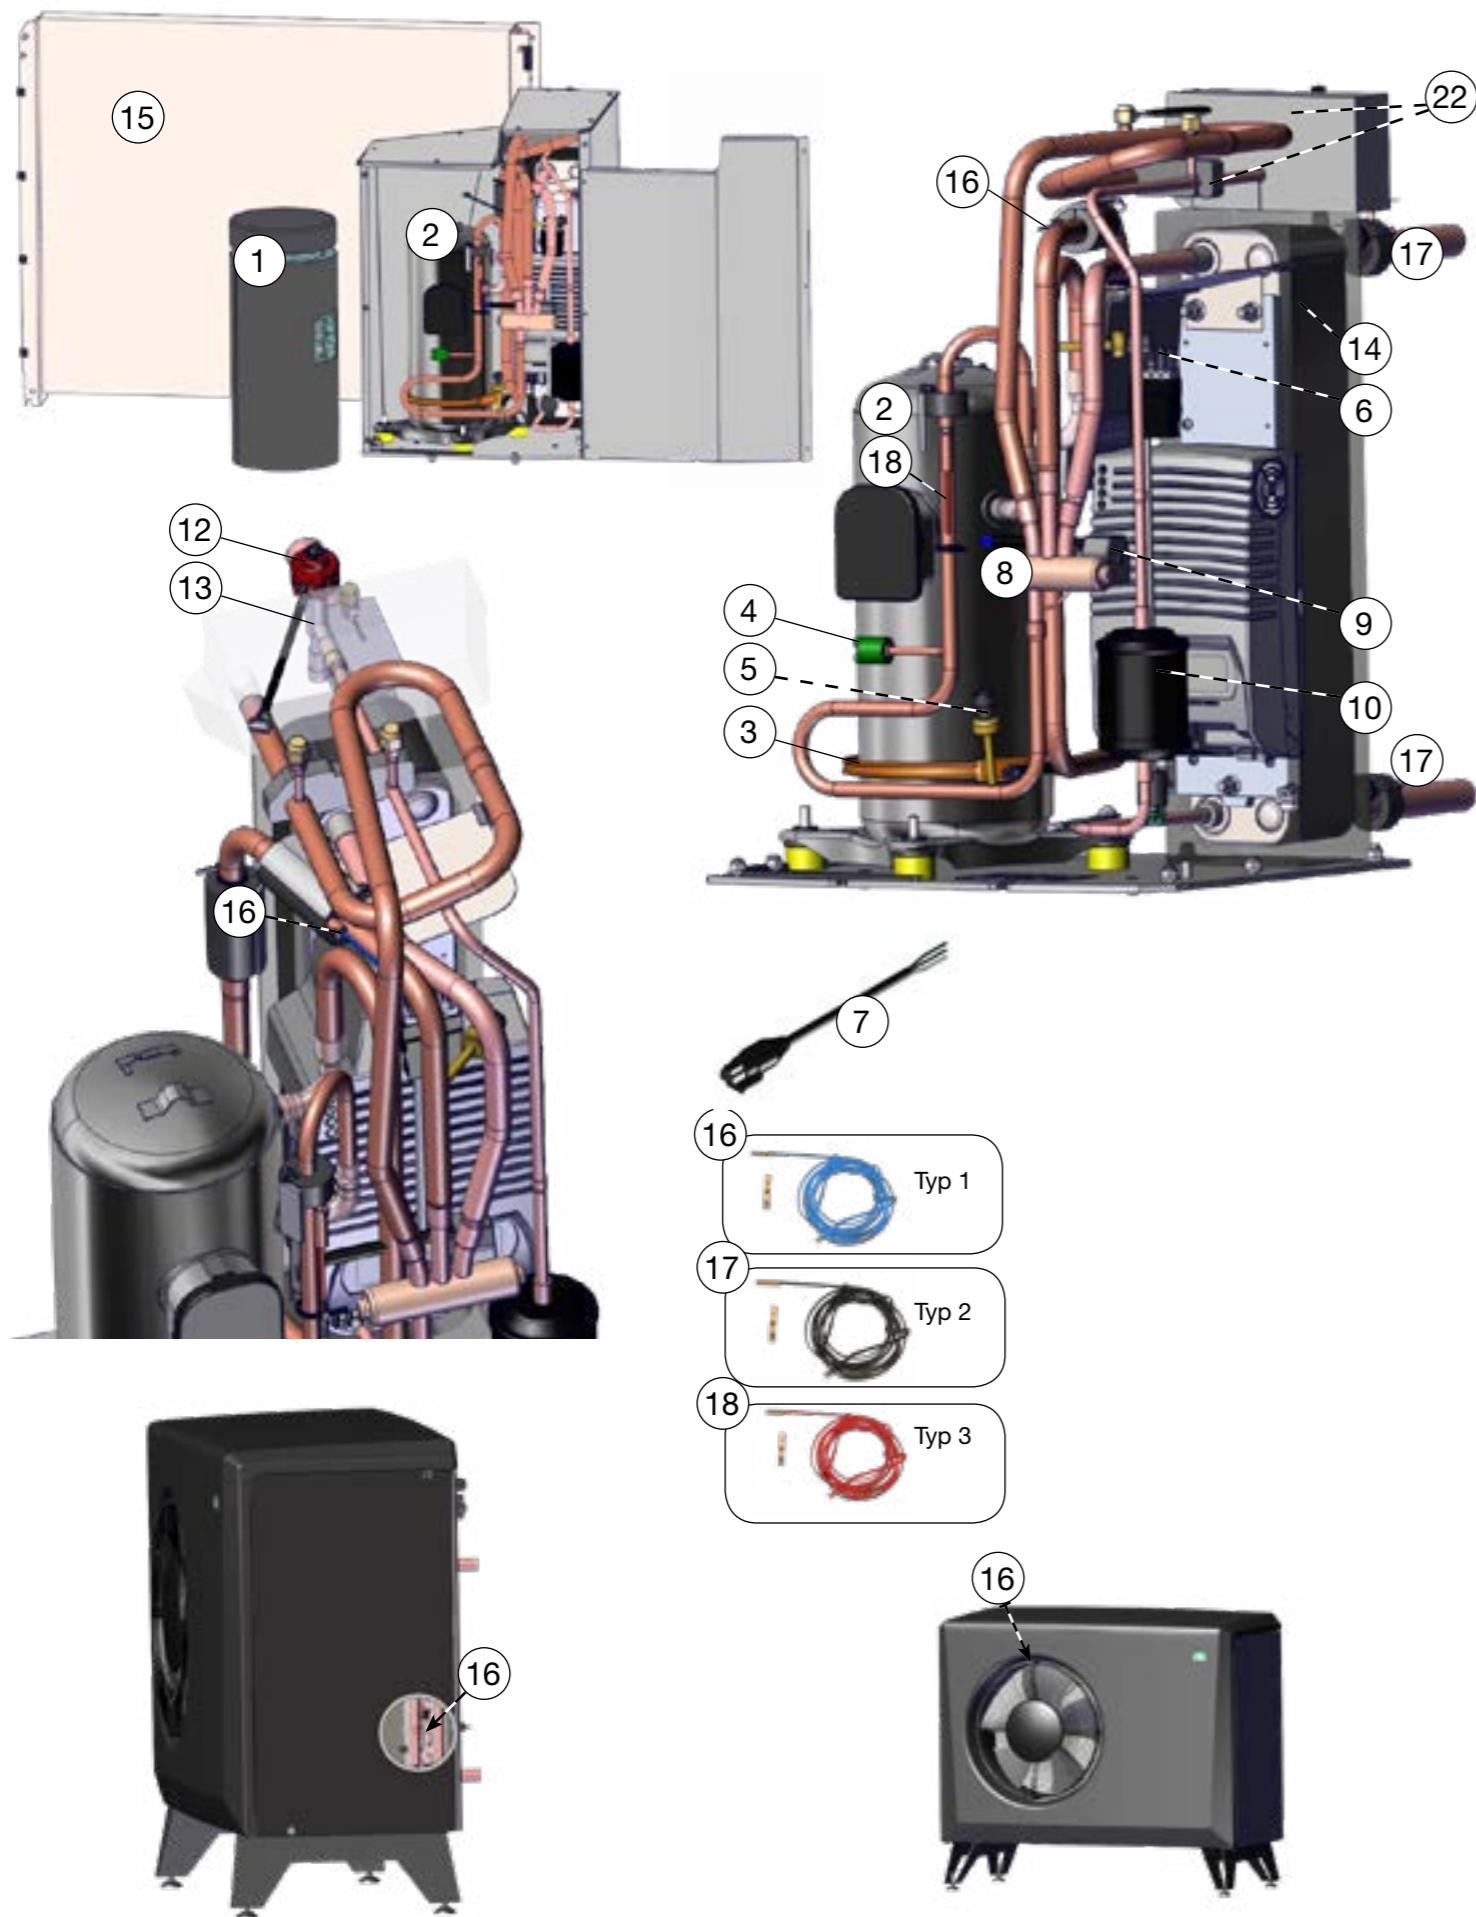

2. Reservdelar Kylsystem

Serie från 731117432687 Serie till -

Artikel nr	Namn	Serie från	Serie till	Rsk nr
Ljudhuvsats kompressor , AEH/AEE, EA 610, EA				
1	585335301 614	731217432687	-	
1	585335306 Ljudhuvsats kompressor , AEE60, EA 622M	731117450799	-	
2	583826416 Kompressor , AEE33, EA 610, EA 614	731217432687	-	
2	583826415 Kompressor , AEE60, EA 622M	731117450799	-	
3	586744301 Kompressorvärmare	731217432687	-	
4	582513402 Pressostat högtryck , 31 BAR L=100	731217432687	-	
5	586222402 Givare högtryck , 31 BAR	731217432687	-	
6	586222401 Givare lågtryck	731217432687	-	
7	584936302 Kabel hög-lågtrycksgivare , L=1300	731217432687	-	
8	912819401 Fyrvägsventil	731217432687	-	
9	583313401 Spole fyrvägsventil	731217432687	-	
10	587693302 Torkfilter , 3/8"	731217432687	-	
11	587603301 Schradventil rak , 1/4"	731217432687	-	
12	588561301 Stator expansionsventil	731217432687	-	
Expansionsventil el , EA 610M, EA 614M,				
13	584757303 E2V18USF	731217432687	-	
13	584757304 Expansionsventil el , EA 622M, E2V24USF	731117450799	-	
14	588624301 Kondensator komplett , EA 610, EA 614	731217432687	-	
14	588625301 Kondensator komplett , EA 622M	731117450799	-	
15	588619301 Förångare , EA 610M, EA 614M	731217432687	-	
15	588621301 Förångare , EA 622M	731117450799	-	
16	588564301 Givare ute/suggas/fläkt/avfrostning ,Type 1, NTC	731217432687	-	
17	588565301 Givare, VP framl/retur ,Type 2, NTC	731217432687	-	
18	588566301 Hetgasgivare ,Type 3, NTC	731217432687	-	
19	586760301 Filter, sug , kompressor	731217432687	-	
20	588626301 Rör, hetgas, komplett	731217432687	-	
21	588627301 Rör, suggas, komplett	731117450799	-	
22	588628301 Rörklammer , EA 610M, EA 614M	731217432687	-	
22	588629301 Rörklammer , EA 622M	731117450799	-	