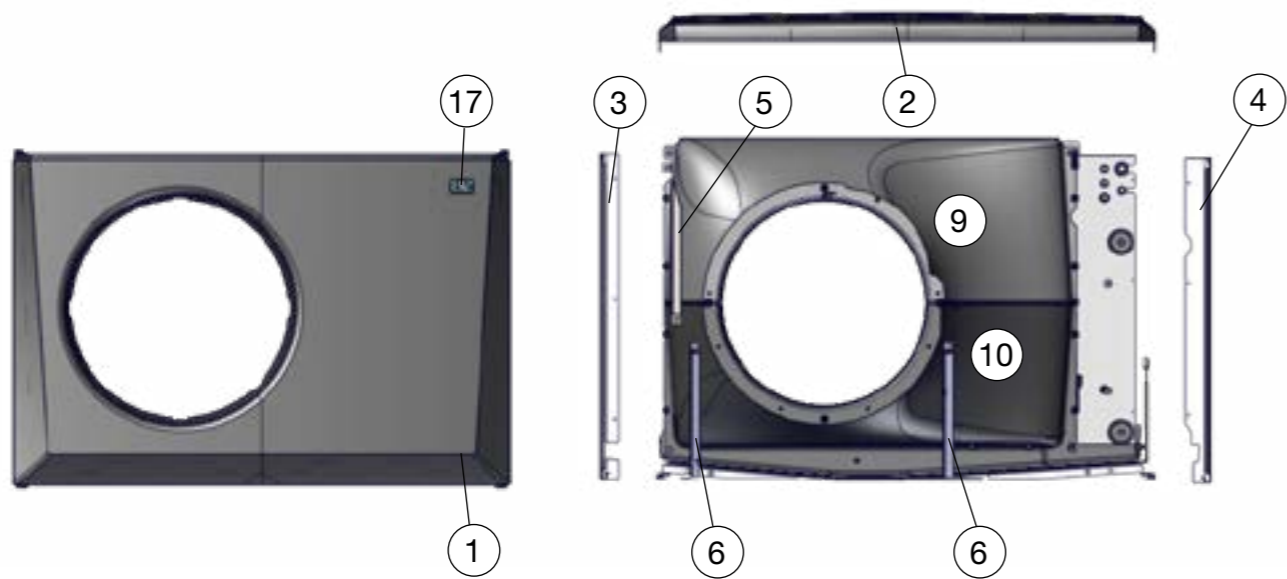

190516 Utgåva/Release 4 ÄU 5694
190416 Utgåva/Release 3 ÄB 5690/5672/5712
181205 Utgåva/Release 2 ÄB 5648
180704 Utgåva/Release 1 proj. 93766

1. Reservdelar Exteriör

Artikel nr	Namn	Serie från	Serie till	Rsk nr
1	588677301 Front , EA 610M, EA 614M	731217432687	-	-
1	588678301 Front , EA 622M	731117450799	-	-
2	588679301 Tak , EA 610M, EA 614M	731217432687	-	-
2	588680301 Tak , EA 622M	731117450799	-	-
3	588681301 Sidoplåt vänster , EA 610M, EA 614M	731217432687	-	-
3	588684301 Sidoplåt vänster , EA 622M	731117450799	-	-
4	588682301 Sidoplåt höger , EA 610M, EA 614M	731217432687	-	-
4	588685301 Sidoplåt höger , EA 622M	731117450799	-	-
5	586295302 Fläktstag vänster , EA 610M, EA 614M	731217432687	-	-
5	587038302 Fläktstag vänster , EA 622M	731117450799	-	-
6	588687301 Fläktstag nedre , EA 610M, EA 614M	731217432687	-	-
6	588688301 Fläktstag nedre , EA 622M	731117450799	-	-
8	585054401 Genomföring gummi , Ø 60	731217432687	-	-
	Flödeskona övre komplett , EA 610M, EA 614M,			
9	586738301 Ø 500	731217432687	-	-
9	586530301 Flödeskona övre komplett , EA 622M, Ø 630	731117450799	-	-
	Flödeskona undre komplett , EA 610, EA 614,			
10	587679301 Ø 500	731217432687	-	-
10	586755302 Flödeskona undre komplett , EA 622M, Ø 630	731117450799	-	-
11	588691301 Tätningsplåt vätsketråg , EA 610M, EA 614M	731217432687	-	-
11	588692301 Tätningsplåt vätsketråg , EA 622M	731117450799	-	-
12	586531301 Värmematta komplett	731217432687	-	-
14	587887305 Stativben , EA 610M, EA 614M	731217432687	-	-
14	587888305 Stativben , EA 622M	731117450799	-	-
15	912921408 Ställfot , M10	731217432687	-	-
16	586163301 Fläkt , EA 610M, EA 614M	731217432687	-	-
16	585660301 Fläkt , EA 622M	731117450799	-	-
17	586556401 Emblem CTC komplett	731217432687	-	-
18	588689301 Täckåpa, fläkt	731217432687	-	-
19	588698301 Monteringsats fläkt EA	731217432687	-	-
20	588690301 Reservdel fästelement EA 600	731217432687	-	-