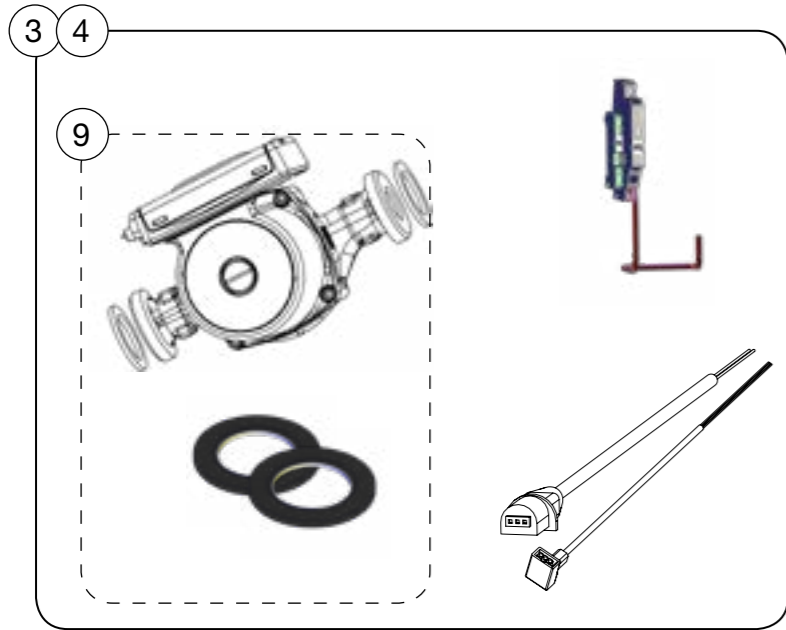

4.

4. Reservdelar Bipack/Övrigt

Serie från 731117432687 Serie till -

Artikel nr	Namn	Serie från	Serie till	Rsk nr
1	585820301	Kondensavlopp	731217432687	-
2	588693301	Filterkulventil , G1" , EA 610M, EA 614M	731217432687	-
2	588693302	Filterkulventil , G 1 1/4" , EA 622M	731217432687	-
3	587832301	Kommunikationkabel , 15m	731217432687	-
4	585806401	Isolering, rör, slitsad , 9x22x150	731217432687	-
5	585806402	Isolering, rör, slitsad , 9x28x1000	731217432687	-
6	585814403	Isolering, rör, slitsad , 13x12x900	731217432687	-
7	587582301	Skydd, kondens, komplett	731217432687	-