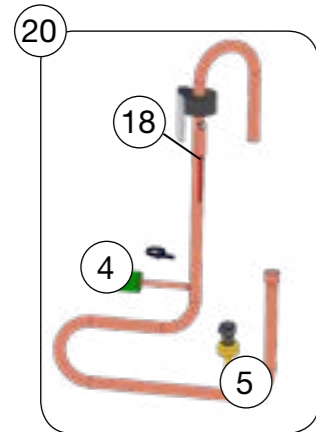

2. Reservdelar Kylsystem

Serie från 731117432687 Serie till -

Artikel nr	Namn	Serie från	Serie till	Rsk nr
Ljudhuvsats kompressor , AEH/AEE, EA 610, EA				
1	585335301 614	731217432687	-	
1	585335306 Ljudhuvsats kompressor , AEE60, EA 622M	731117450799	-	
2	583826416 Kompressor , AEE33, EA 610, EA 614	731217432687	-	
2	583826415 Kompressor , AEE60, EA 622M	731117450799	-	
3	586744301 Kompressorvärmare	731217432687	-	
4	582513402 Pressostat högtryck , 31 BAR L=100	731217432687	-	
5	586222402 Givare högtryck , 31 BAR	731217432687	-	
6	586222401 Givare lågtryck	731217432687	-	
7	584936302 Kabel hög-lågtrycksgivare , L=1300	731217432687	-	
8	912819401 Fyrvägsventil	731217432687	-	
9	583313401 Spole fyrvägsventil	731217432687	-	
10	587693302 Torkfilter , 3/8"	731217432687	-	
11	587603301 Schradventil rak , 1/4"	731217432687	-	
12	588561301 Stator expansionsventil	731217432687	-	
Expansionsventil el , EA 610M, EA 614M,				
13	584757303 E2V18USF	731217432687	-	
13	584757304 Expansionsventil el , EA 622M, E2V24USF	731117450799	-	
14	588624301 Kondensor komplett , EA 610, EA 614	731217432687	-	
14	588625301 Kondensor komplett , EA 622M	731117450799	-	
15	588619301 Förångare , EA 610M, EA 614M	731217432687	-	
15	588621301 Förångare , EA 622M	731117450799	-	
16	588564301 Givare ute/suggas/fläkt/avfrostning ,Type 1, NTC	731217432687	-	
17	588565301 Givare, VP fram/retur ,Type 2, NTC	731217432687	-	
18	588566301 Hetgasgivare ,Type 3, NTC	731217432687	-	
19	586760301 Filter, sug , kompressor	731217432687	-	
20	588626301 Rör, hetgas, komplett	731217432687	-	
21	588627301 Rör, suggas, komplett	731117450799	-	
22	588628301 Rörklammer , EA 610M, EA 614M	731217432687	-	
22	588629301 Rörklammer , EA 622M	731117450799	-