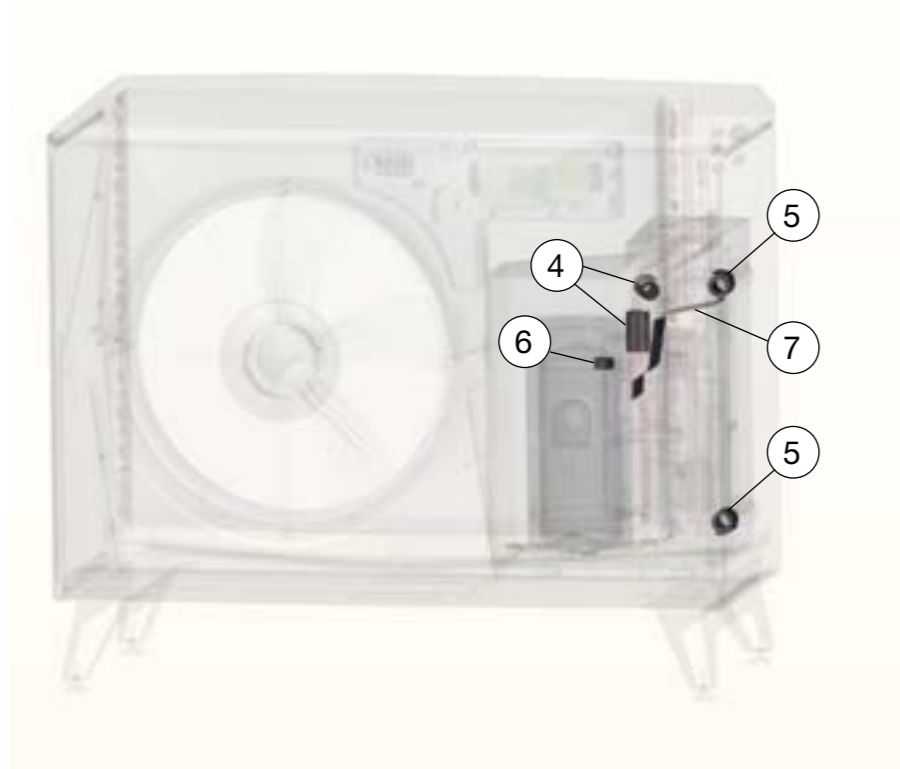

4.

4. Reservdelar Bipack/Övrigt

Serie från 731117432687 Serie till -

Artikel nr	Namn	Serie från	Serie till	Rsk nr
1	585820301	Kondensavlopp	731217432687	-
2	588693301	Filterkulventil , G1" , EA 610M, EA 614M	731217432687	-
2	588693302	Filterkulventil , G 1 1/4" , EA 622M	731217432687	-
3	587832301	Kommunikationkabel , 15m	731217432687	-
4	585806401	Isolering, rör, slitsad , 9x22x150	731217432687	-
5	585806402	Isolering, rör, slitsad , 9x28x1000	731217432687	-
6	585814403	Isolering, rör, slitsad , 13x12x900	731217432687	-
7	587582301	Skydd, kondens, komplett	731217432687	-