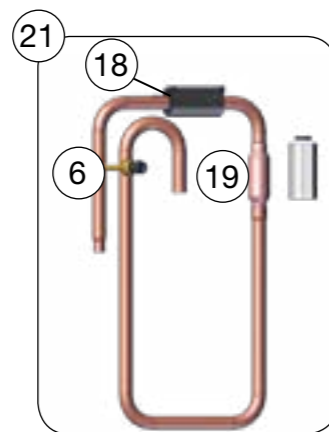

2. Reservdelar Kylsystem

Serie från 731117432687 Serie till -

Artikel nr	Namn	Serie från	Serie till	Rsk nr
Ljudhuvsats kompressor , AEH/AEE, EA 610, EA				
1	585335301 614	731217432687	-	
1	585335306 Ljudhuvsats kompressor , AEE60, EA 622M	731117450799	-	
2	583826416 Kompressor , AEE33, EA 610, EA 614	731217432687	-	
2	583826415 Kompressor , AEE60, EA 622M	731117450799	-	
3	586744301 Kompressorvärmare	731217432687	-	
4	582513402 Pressostat högtryck , 31 BAR L=100	731217432687	-	
5	586222402 Givare högtryck , 31 BAR	731217432687	-	
6	586222401 Givare lågtryck	731217432687	-	
7	584936302 Kabel hög-lågtrycksgivare , L=1300	731217432687	-	
8	912819401 Fyrvägsventil	731217432687	-	
9	583313401 Spole fyrvägsventil	731217432687	-	
10	587693302 Torkfilter , 3/8"	731217432687	-	
11	587603301 Schradventil rak , 1/4"	731217432687	-	
12	588561301 Stator expansionsventil	731217432687	-	
Expansionsventil el , EA 610M, EA 614M,				
13	584757303 E2V18USF	731217432687	-	
13	584757304 Expansionsventil el , EA 622M, E2V24USF	731117450799	-	
14	588624301 Kondensor komplett , EA 610, EA 614	731217432687	-	
14	588625301 Kondensor komplett , EA 622M	731117450799	-	
15	588619301 Förångare , EA 610M, EA 614M	731217432687	-	
15	588621301 Förångare , EA 622M	731117450799	-	
16	588564301 Givare ute/suggas/fläkt/avfrostning ,Type 1, NTC	731217432687	-	
17	588565301 Givare, VP fram/retur ,Type 2, NTC	731217432687	-	
18	588566301 Hetgasgivare ,Type 3, NTC	731217432687	-	
19	586760301 Filter, sug , kompressor	731217432687	-	
20	588626301 Rör, hetgas, komplett	731217432687	-	
21	588627301 Rör, suggas, komplett	731117450799	-	
22	588628301 Rörklammer , EA 610M, EA 614M	731217432687	-	
22	588629301 Rörklammer , EA 622M	731117450799	-