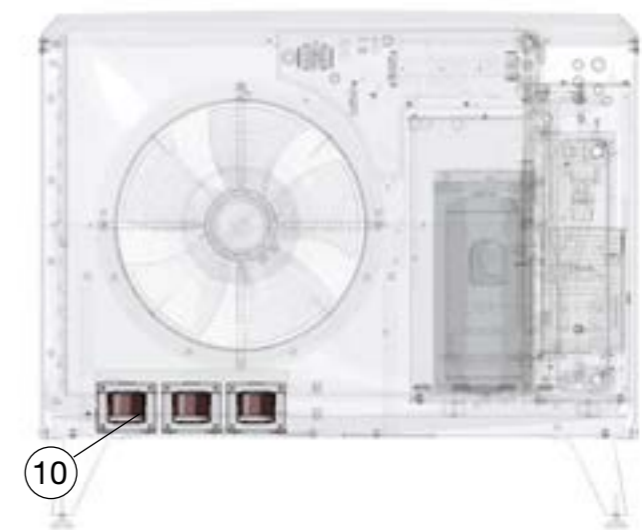

3. Reservdelar Elkablage

Serie från 731117432687 Serie till -

Artikel nr	Namn	Serie från	Serie till	Rsk nr
1	586873301 Plastkåpa elmontage	731217432687	-	
2	586208401 Kondensator , 68nF	731217432687	-	
3	588655451 Kretskort, relä , EA 610M	731217432687	-	
3	588655452 Kretskort, relä , EA 614M	731217432687	-	
3	588655453 Kretskort, relä , EA 622M	731117450799	-	
4	587246401 Ferrit , 100MHz 110	731217432687	-	
7	584359001 Plint st , 2,5 QUATTRO	731217432687	-	
7	584359002 Plint st , 2,5 QUATTRO BU	731217432687	-	
7	584359003 Plint st , 2,5 QUATTRO PE	731217432687	-	
7	584359004 Plint st , 2,5 QUATTRO BK	731217432687	-	
8	588696301 Driver paket komplett , EA 610, EA 614	731217432687	-	
9	588697301 Driver paket komplett , EA 622M	731117450799	-	
	AC choke, 1 st. , EA 610M, EA 614M, 13A, 25			
10	588699301 mH	731217432687	-	
12	588694301 Ledningssats, driver , EA 610M, EA 614M	731217432687	-	
12	588695301 Ledningssats, driver , EA 622M	731117450799	-	
13	588630301 Termisk ledande duk	731217432687	-	
14	588631301 Givarclips 10 pcs	731217432687	-	
15	588733301 Matarkabel , EA 610M, EA 614M	731217432687	-	
15	588734301 Matarkabel , EA 622M	731117450799	-