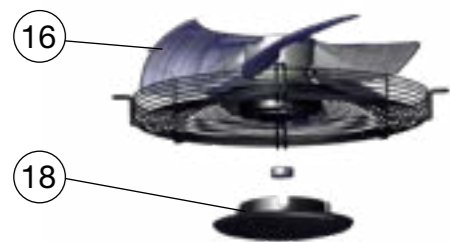

1. Reservdelar Exteriör

Artikel nr	Namn	Serie från	Serie till	Rsk nr
1	588677301 Front , EA 610M, EA 614M	731217432687	-	-
1	588678301 Front , EA 622M	731117450799	-	-
2	588679301 Tak , EA 610M, EA 614M	731217432687	-	-
2	588680301 Tak , EA 622M	731117450799	-	-
3	588681301 Sidoplåt vänster , EA 610M, EA 614M	731217432687	-	-
3	588684301 Sidoplåt vänster , EA 622M	731117450799	-	-
4	588682301 Sidoplåt höger , EA 610M, EA 614M	731217432687	-	-
4	588685301 Sidoplåt höger , EA 622M	731117450799	-	-
5	586295302 Fläktstag vänster , EA 610M, EA 614M	731217432687	-	-
5	587038302 Fläktstag vänster , EA 622M	731117450799	-	-
6	588687301 Fläktstag nedre , EA 610M, EA 614M	731217432687	-	-
6	588688301 Fläktstag nedre , EA 622M	731117450799	-	-
8	585054401 Genomföring gummi , Ø 60	731217432687	-	-
	Flödeskona övre komplett , EA 610M, EA 614M,			
9	586738301 Ø 500	731217432687	-	-
9	586530301 Flödeskona övre komplett , EA 622M, Ø 630	731117450799	-	-
	Flödeskona undre komplett , EA 610, EA 614,			
10	587679301 Ø 500	731217432687	-	-
10	586755302 Flödeskona undre komplett , EA 622M, Ø 630	731117450799	-	-
11	588691301 Tätningsplåt vätsketråg , EA 610M, EA 614M	731217432687	-	-
11	588692301 Tätningsplåt vätsketråg , EA 622M	731117450799	-	-
12	586531301 Värmematta komplett	731217432687	-	-
14	587887305 Stativben , EA 610M, EA 614M	731217432687	-	-
14	587888305 Stativben , EA 622M	731117450799	-	-
15	912921408 Ställfot , M10	731217432687	-	-
16	586163301 Fläkt , EA 610M, EA 614M	731217432687	-	-
16	585660301 Fläkt , EA 622M	731117450799	-	-
17	586556401 Emblem CTC komplett	731217432687	-	-
18	588689301 Täckåpa, fläkt	731217432687	-	-
19	588698301 Monteringsats fläkt EA	731217432687	-	-
20	588690301 Reservdel fästelement EA 600	731217432687	-	-