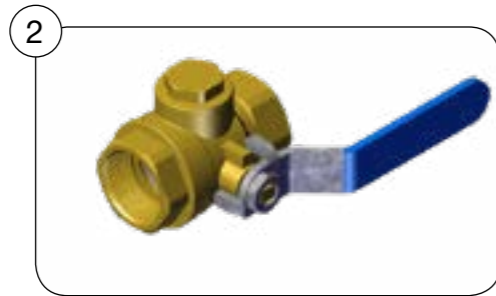

4.

4. Reservdelar Bipack/Övrigt

Serie från 731117432687 Serie till -

Artikel nr	Namn	Serie från	Serie till	Rsk nr
1	585820301	Kondensavlopp	731217432687	-
2	588693301	Filterkulventil , G1" , EA 610M, EA 614M	731217432687	-
2	588693302	Filterkulventil , G 1 1/4" , EA 622M	731217432687	-
3	587832301	Kommunikationkabel , 15m	731217432687	-
4	585806401	Isolering, rör, slitsad , 9x22x150	731217432687	-
5	585806402	Isolering, rör, slitsad , 9x28x1000	731217432687	-
6	585814403	Isolering, rör, slitsad , 13x12x900	731217432687	-
7	587582301	Skydd, kondens, komplett	731217432687	-