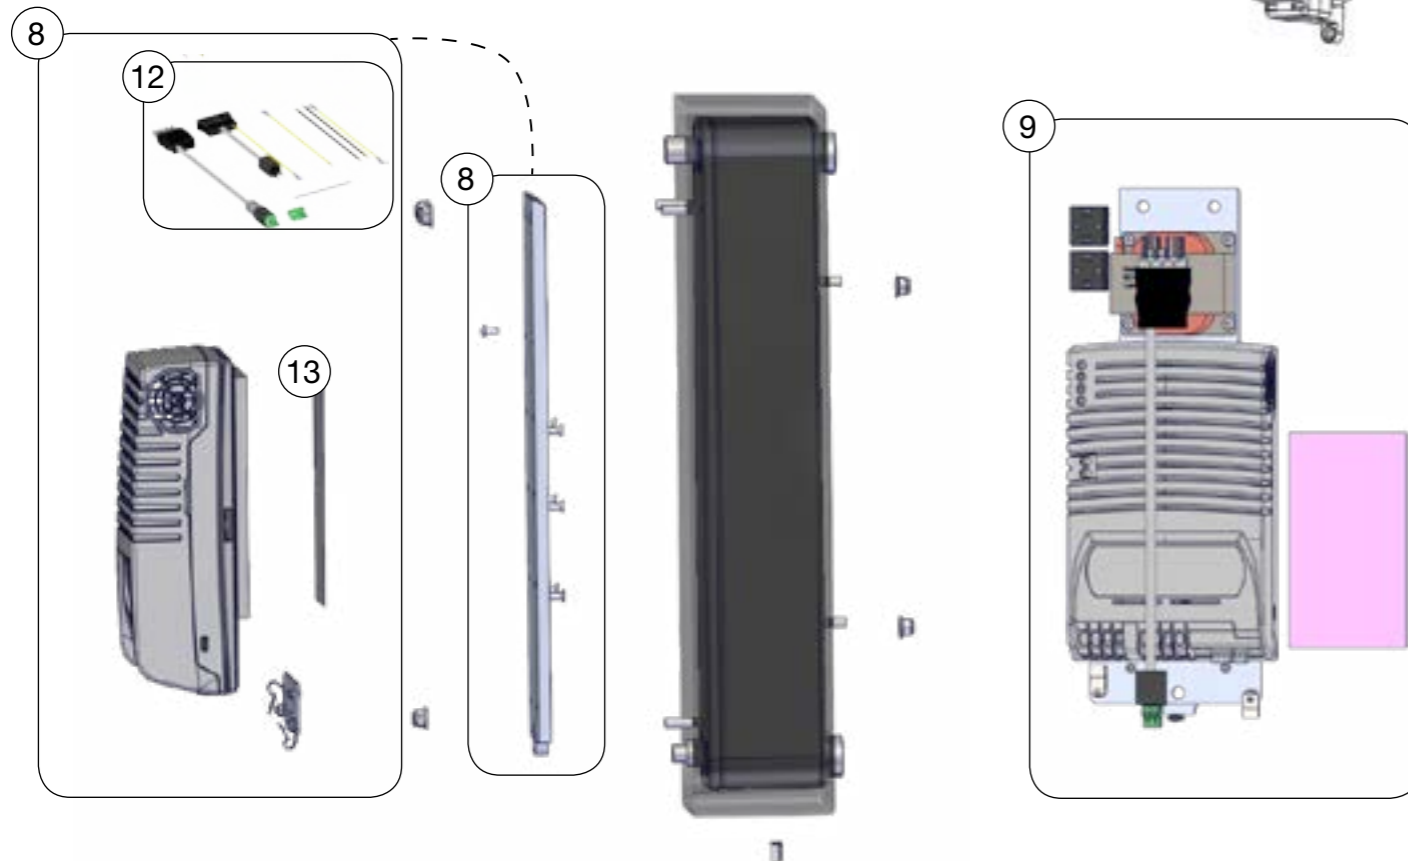

3. Reservdelar Elkablage

Serie från 731117432687 Serie till -

Artikel nr	Namn	Serie från	Serie till	Rsk nr
1	586873301 Plastkåpa elmontage	731217432687	-	
2	586208401 Kondensator , 68nF	731217432687	-	
3	588655451 Kretskort, relä , EA 610M	731217432687	-	
3	588655452 Kretskort, relä , EA 614M	731217432687	-	
3	588655453 Kretskort, relä , EA 622M	731117450799	-	
4	587246401 Ferrit , 100MHz 110	731217432687	-	
7	584359001 Plint st , 2,5 QUATTRO	731217432687	-	
7	584359002 Plint st , 2,5 QUATTRO BU	731217432687	-	
7	584359003 Plint st , 2,5 QUATTRO PE	731217432687	-	
7	584359004 Plint st , 2,5 QUATTRO BK	731217432687	-	
8	588696301 Driver paket komplett , EA 610, EA 614	731217432687	-	
9	588697301 Driver paket komplett , EA 622M	731117450799	-	
	AC choke, 1 st. , EA 610M, EA 614M, 13A, 25			
10	588699301 mH	731217432687	-	
12	588694301 Ledningssats, driver , EA 610M, EA 614M	731217432687	-	
12	588695301 Ledningssats, driver , EA 622M	731117450799	-	
13	588630301 Termisk ledande duk	731217432687	-	
14	588631301 Givarclips 10 pcs	731217432687	-	
15	588733301 Matarkabel , EA 610M, EA 614M	731217432687	-	
15	588734301 Matarkabel , EA 622M	731117450799	-